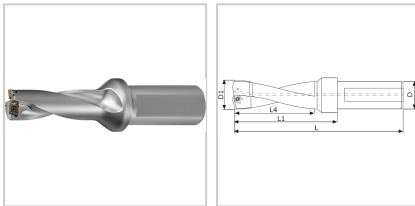

Wendeschneidplattenbohrer IK 5xD D19mm für WSP-Gr. C

425,90 €*

Preise inkl. MwSt. zzgl. Versandkosten

Artikelnummer: **12239119**

gute Spanabfuhr und reduzierte Schnittkräfte bei gleichzeitig erhöhter Stabilität durch optimierte Spanraumgeometrie, optimale Position der Schneiden und oberflächengehärtetes Trägerwerkzeug, innen und außen die gleiche Wendeschneidplatte sowie vier Schneiden pro Platte

Lieferumfang:

- Wendeschneidplattenbohrer
- Spanschrauben
- Torx-Schlüssel

Eigenschaften

Einsatz:	für stabile und instabile Bedingungen bei vielseitigen Bohranwendungen und Werkstückmaterialien, ohne Pilotbohrung, vielseitig einsetzbar in fast allen Materialien, auch zum Plansenken, Aufbohren sowie Innen- und Außenüberdrehen
Einstellbarkeit:	Nein
IK:	mit Kühlschmierstoff-Austritt axial schräg
Norm:	Werksnorm
x D:	5
Schneidrichtung:	rechts

Ausführungen

Code	L (mm)	D (mm)	L4 max (mm)	Passend zu	L1 (mm)	D1 (mm)	VE	Preis/VE
12239114	132	20	71	WSP-Gr. A	88	14	1 Stück	425,90 €
12239115	137	20	76	WSP-Gr. A	93	15	1 Stück	425,90 €
12239116	142	20	81	WSP-Gr. B	98	16	1 Stück	425,90 €
12239117	147	20	86	WSP-Gr. B	103	17	1 Stück	425,90 €
12239118	152	20	91	WSP-Gr. B	108	18	1 Stück	425,90 €
12239119	172	25	96	WSP-Gr. C	116	19	1 Stück	425,90 €
12239120	177	25	101	WSP-Gr. C	121	20	1 Stück	425,90 €
12239121	182	25	106	WSP-Gr. C	126	21	1 Stück	425,90 €
12239122	187	25	111	WSP-Gr. C	131	22	1 Stück	425,90 €
12239123	192	25	116	WSP-Gr. D	136	23	1 Stück	441,25 €
12239124	197	25	121	WSP-Gr. D	141	24	1 Stück	459,82 €
12239125	202	25	126	WSP-Gr. D	146	25	1 Stück	459,82 €
12239126	207	25	131	WSP-Gr. D	151	26	1 Stück	459,82 €
12239127	212	25	136	WSP-Gr. D	156	27	1 Stück	459,82 €
12239128	217	25	141	WSP-Gr. D	161	28	1 Stück	459,82 €
12239129	228	32	146	WSP-Gr. E	168	29	1 Stück	459,82 €
12239130	233	32	151	WSP-Gr. E	173	30	1 Stück	499,68 €
12239131	238	32	156	WSP-Gr. E	178	31	1 Stück	499,68 €