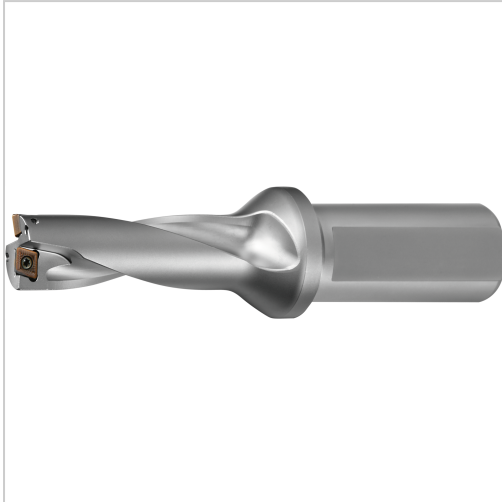

Wendeschneidplattenbohrer IK 5xD D19mm für WSP-Gr. C

425,90 €*

Preise inkl. MwSt. zzgl. Versandkosten

Artikelnummer: **12239119**

gute Spanabfuhr und reduzierte Schnittkräfte bei gleichzeitig erhöhter Stabilität durch optimierte Spanraumgeometrie, optimale Position der Schneiden und oberflächengehärtetes Trägerwerkzeug, innen und außen die gleiche Wendeschneidplatte sowie vier Schneiden pro Platte

Lieferumfang:

- Wendeschneidplattenbohrer
- Spanschrauben
- Torx-Schlüssel

Eigenschaften

Einsatz:	für stabile und instabile Bedingungen bei vielseitigen Bohranwendungen und Werkstückmaterialien, ohne Pilotbohrung, vielseitig einsetzbar in fast allen Materialien, auch zum Plansenken, Aufbohren sowie Innen- und Außenüberdrehen
Einstellbarkeit:	Nein
IK:	mit Kühlschmierstoff-Austritt axial schräg
Norm:	Werksnorm
x D:	5
Schneidrichtung:	rechts

Ausführungen

Code	L (mm)	D (mm)	L4 max (mm)	Passend zu	L1 (mm)	D1 (mm)	VE	Preis/VE
12239114	132	20	71	WSP-Gr. A	88	14	1 Stück	425,90 €
12239115	137	20	76	WSP-Gr. A	93	15	1 Stück	425,90 €
12239116	142	20	81	WSP-Gr. B	98	16	1 Stück	425,90 €
12239117	147	20	86	WSP-Gr. B	103	17	1 Stück	425,90 €
12239118	152	20	91	WSP-Gr. B	108	18	1 Stück	425,90 €
12239119	172	25	96	WSP-Gr. C	116	19	1 Stück	425,90 €
12239120	177	25	101	WSP-Gr. C	121	20	1 Stück	425,90 €
12239121	182	25	106	WSP-Gr. C	126	21	1 Stück	425,90 €
12239122	187	25	111	WSP-Gr. C	131	22	1 Stück	425,90 €
12239123	192	25	116	WSP-Gr. D	136	23	1 Stück	441,25 €
12239124	197	25	121	WSP-Gr. D	141	24	1 Stück	459,82 €
12239125	202	25	126	WSP-Gr. D	146	25	1 Stück	459,82 €
12239126	207	25	131	WSP-Gr. D	151	26	1 Stück	459,82 €
12239127	212	25	136	WSP-Gr. D	156	27	1 Stück	459,82 €
12239128	217	25	141	WSP-Gr. D	161	28	1 Stück	459,82 €
12239129	228	32	146	WSP-Gr. E	168	29	1 Stück	459,82 €
12239130	233	32	151	WSP-Gr. E	173	30	1 Stück	499,68 €
12239131	238	32	156	WSP-Gr. E	178	31	1 Stück	499,68 €