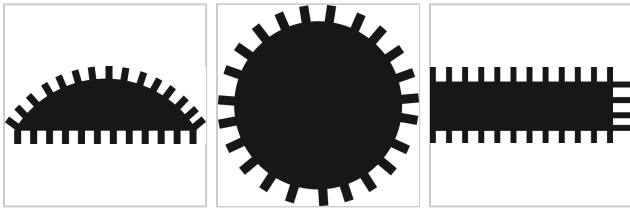

## Werkstattfeile Vierkant L150mm Hieb1

**4,36 €\***

Preise inkl. MwSt. zzgl. Versandkosten

Artikelnummer: **54130150X1**

aus hochwertigem Stahl gefertigt

### Ausführungen

| Code        | Form        | Ausführung der Feile | L (mm) | Hieb | B (mm) | Stärke (mm) | VE      | Preis/VE |
|-------------|-------------|----------------------|--------|------|--------|-------------|---------|----------|
| 54110100 X1 | flachstumpf | Schrupffeile         | 100    | 1    | 12     | 3           | 1 piece | 3,87 €   |