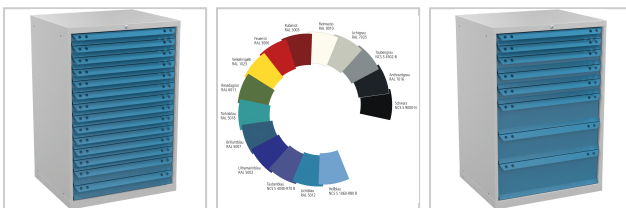

## Schubladenschrank Höhe 1200mm mit 8 Schubladen 80kg RAL7035/5012 T695 x B1005mm

**2.238,39 €\***

Preise inkl. MwSt. zzgl. Versandkosten

Artikelnummer: **9110811005**

- alle Schubladen mit 100 % Vollauszug (VA) - große Auswahl an Unterteilungsmaterial - maximale Kippsicherheit durch absolute Schubladensperre (es kann immer nur eine Schublade geöffnet werden) - Schienen laufen auf POM(Polyoxymetylen)-Rollen, das ist ein hochmolekularer thermoplastischer Kunststoff mit niedrigen Reibwerten und hoher Dimensionsstabilität - Schließung über RONIS-Zylinderschloss mit 2 Schlüsseln

### Eigenschaften

<b>Farbe Front:</b>	RAL 5012 lichtblau
<b>Farbe Korpus:</b>	RAL 7035 lichtgrau
<b>Garantie:</b>	5 Jahre
<b>H (mm):</b>	1200
<b>Material:</b>	Stahl
<b>Oberfläche:</b>	pulverbeschichtet
<b>T (mm):</b>	695
<b>Tragfähigkeit (kg):</b>	4000

## Ausführungen

Code	Tragfähigkeit der Schubladen (kg)	Schubladenfronthöhe (mm)	B (mm)	Ausführung	VE	Preis/VE
911081605	80	75/75/100/100/100/200/200/250	605	8 Schubladen	1 Stück	1.945,65 €
911081805	80	75/75/100/100/100/200/200/250	805	8 Schubladen	1 Stück	2.100,35 €
<b>9110811005</b>	<b>80</b>	<b>75/75/100/100/100/200/200/250</b>	<b>1005</b>	<b>8 Schubladen</b>	<b>1 Stück</b>	<b>2.238,39 €</b>
9110811205	80	75/75/100/100/100/200/200/250	1205	8 Schubladen	1 Stück	2.658,46 €
911082605	200	75/75/100/100/100/200/200/250	605	8 Schubladen	1 Stück	1.945,65 €
911082805	200	75/75/100/100/100/200/200/250	805	8 Schubladen	1 Stück	2.421,65 €
9110821005	200	75/75/100/100/100/200/200/250	1005	8 Schubladen	1 Stück	2.634,66 €
9110821205	200	75/75/100/100/100/200/200/250	1205	8 Schubladen	1 Stück	2.982,14 €
911083605	80	75/75/75/75/75/75/75/75/100/100	605	14 Schubladen	1 Stück	2.741,76 €
911083805	80	75/75/75/75/75/75/75/75/100/100	805	14 Schubladen	1 Stück	2.975,00 €
9110831005	80	75/75/75/75/75/75/75/75/100/100	1005	14 Schubladen	1 Stück	3.129,70 €