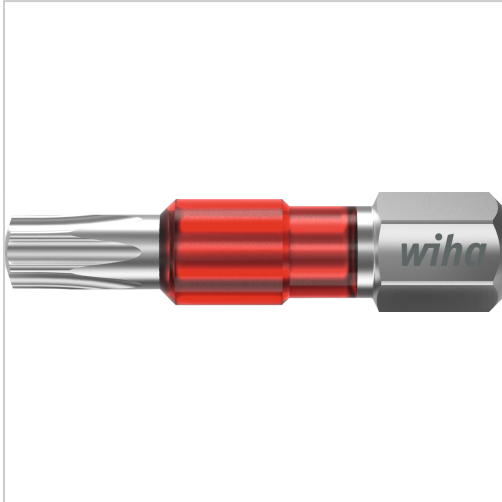

TY-Bit 1/4" TORX® rot T20x29mm

wiha 
 Tools that work for you

17,02 €

Preise exkl. MwSt. zzgl. Versandkosten

Artikelnummer: **43806820**

garantiert eine 120-fach höhere Lebensdauer im Vergleich zu den Wiha Standardbits

Eigenschaften

| | |
|--------------|---|
| Antriebsart: | Torx® |
| Einsatz: | für alle Arten von Schrauben, auch für Impact- und Schlagschrauber geeignet |
| Größe ("): | 1/4 |
| VPE: | 5 |

Ausführungen

| Code | Größe | L (mm) | VE | Preis/VE |
|----------|-------|--------|--------|----------|
| 43806810 | TX10 | 29 | 1 Pack | 17,02 € |
| 43807010 | TX10 | 49 | 1 Pack | 24,58 € |

| Code | Größe | L (mm) | VE | Preis/VE |
|-----------------|-------------|-----------|---------------|----------------|
| 43806815 | TX15 | 29 | 1 Pack | 17,02 € |
| 43807015 | TX15 | 49 | 1 Pack | 24,58 € |
| 43806820 | TX20 | 29 | 1 Pack | 17,02 € |
| 43807020 | TX20 | 49 | 1 Pack | 24,58 € |
| 43806825 | TX25 | 29 | 1 Pack | 17,02 € |
| 43807025 | TX25 | 49 | 1 Pack | 24,58 € |
| 43807030 | TX30 | 49 | 1 Pack | 24,58 € |
| 43806830 | TX30 | 29 | 1 Pack | 17,02 € |
| 43806840 | TX40 | 29 | 1 Pack | 17,02 € |
| 43807040 | TX40 | 49 | 1 Pack | 24,58 € |