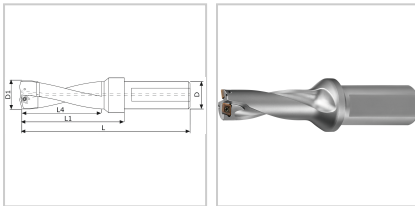

Wendeschneidplattenbohrer IK 3xD D42mm für WSP-Gr. F

510,15 €*

Preise inkl. MwSt. zzgl. Versandkosten

Artikelnummer: **12239042**

gute Spanabfuhr und reduzierte Schnittkräfte bei gleichzeitig erhöhter Stabilität durch optimierte Spanraumgeometrie, optimale Position der Schneiden und oberflächengehärtetes Trägerwerkzeug, innen und außen die gleiche Wendeschneidplatte sowie vier Schneiden pro Platte

Lieferumfang:

- Wendeschneidplattenbohrer
- Spanschrauben
- Torx-Schlüssel

Eigenschaften

| | |
|-------------------------|--|
| Einsatz: | für stabile und instabile Bedingungen bei vielseitigen Bohranwendungen und Werkstückmaterialien, ohne Pilotbohrung, vielseitig einsetzbar in fast allen Materialien, auch zum Plansenken, Aufbohren sowie Innen- und Außenüberdrehen |
| Einstellbarkeit: | Nein |
| IK: | mit Kühlschmierstoff-Austritt axial schräg |
| Norm: | Werksnorm |
| x D: | 3 |
| Schneidrichtung: | rechts |