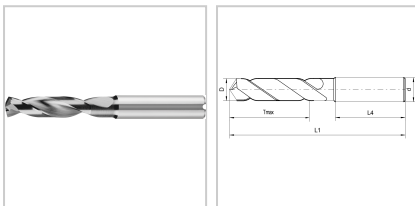

Hochleistungsbohrer VHM EYL+ 3xD Typ U 140° DIN6537K DIN6535-HA D3,2mm

32,84 €*

Preise inkl. MwSt. zzgl. Versandkosten

Artikelnummer: **1180503,2**

gutes Eigenzentrierverhalten, fluchtungsgenaue Bohrungen bei engen Toleranzen und guter Oberfläche, spezielle Geometrie und Spezialanschliff sorgen für optimale Bearbeitungsparameter, extrem hohe Verschleißfestigkeit und längere Standzeit durch spezielle Beschichtung

Eigenschaften

Beschichtung:	EYL+ Doppelbeschichtung
Drallrichtung:	rechts
Einsatz:	Stähle bis 1200 N/mm ² , Kohlenstoffstähle, Bronze, Guss und hochlegierte AISi-Legierungen
Form des Schaftes:	zylinder
Hauptanwendung:	Gusseisen, Stahl
Material:	VHM
Norm:	DIN 6537-K
Schaft:	HA
Spitzenwinkel (°):	140
x D:	3

z:	2
Schneidrichtung:	rechts

Ausführungen

Code	d (mm)	Tmax (mm)	D (mm)	L1 (mm)	L4 (mm)	VE	Preis/VE
1180503,2	6	14	3,2	62	36	1 Stück	32,84 €
1180503,9	6	17	3,9	66	36	1 Stück	31,30 €
1180504,1	6	17	4,1	66	36	1 Stück	34,27 €
1180504,2	6	17	4,2	66	36	1 Stück	29,15 €
1180504,3	6	17	4,3	66	36	1 Stück	29,04 €
1180504,5	6	17	4,5	66	36	1 Stück	30,82 €
1180504,65	6	17	4,65	66	36	1 Stück	31,18 €
1180504,7	6	17	4,7	66	36	1 Stück	35,46 €
1180504,8	6	20	4,8	66	36	1 Stück	34,99 €
1180504,9	6	20	4,9	66	36	1 Stück	31,89 €
1180505	6	20	5	66	36	1 Stück	34,99 €
1180505,1	6	20	5,1	66	36	1 Stück	31,77 €
1180505,2	6	20	5,2	66	36	1 Stück	35,70 €
1180505,5	6	20	5,5	66	36	1 Stück	29,15 €
1180505,55	6	20	5,55	66	36	1 Stück	32,61 €
1180505,7	6	20	5,7	66	36	1 Stück	31,06 €
1180505,9	6	20	5,9	66	36	1 Stück	29,15 €
1180506	6	20	6	66	36	1 Stück	36,77 €
1180506,1	8	24	6,1	79	36	1 Stück	46,53 €
1180506,2	8	24	6,2	79	36	1 Stück	39,75 €
1180506,3	8	24	6,3	79	36	1 Stück	43,08 €
1180506,5	8	24	6,5	79	36	1 Stück	39,63 €
1180506,6	8	24	6,6	79	36	1 Stück	42,36 €
1180506,7	8	24	6,7	79	36	1 Stück	47,36 €
1180506,8	8	24	6,8	79	36	1 Stück	41,89 €
1180507	8	24	7	79	36	1 Stück	42,13 €
1180507,2	8	29	7,2	79	36	1 Stück	50,46 €
1180507,3	8	29	7,3	79	36	1 Stück	43,79 €