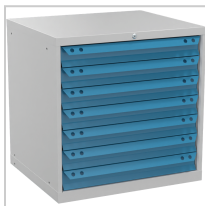

Schubladenschrank Höhe 800mm mit 7 Schubladen 200kg RAL7035/5012 T695 x B1205mm

2.559,69 €*

Preise inkl. MwSt. zzgl. Versandkosten

Artikelnummer: **9110521205**

- alle Schubladen mit 100 % Vollauszug (VA) - große Auswahl an Unterteilungsmaterial - maximale Kippsicherheit durch absolute Schubladensperre (es kann immer nur eine Schublade geöffnet werden) - Schienen laufen auf POM(Polyoxymetylen)-Rollen, das ist ein hochmolekularer thermoplastischer Kunststoff mit niedrigen Reibwerten und hoher Dimensionsstabilität - Schließung über RONIS-Zylinderschloss mit 2 Schlüsseln

Eigenschaften

Farbe Front:	RAL 5012 lichtblau
Farbe Korpus:	RAL 7035 lichtgrau
Garantie:	5 Jahre
H (mm):	800
Material:	Stahl
Oberfläche:	pulverbeschichtet
T (mm):	695
Tragfähigkeit (kg):	4000

Ausführungen