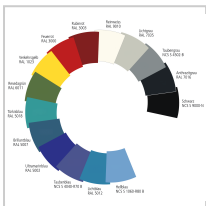

Schubladenschrank Höhe 800mm mit 7 Schubladen 200kg RAL7035/5012 T695 x B1205mm

2.559,69 €*

Preise inkl. MwSt. zzgl. Versandkosten

Artikelnummer: **9110521205**

- alle Schubladen mit 100 % Vollauszug (VA) - große Auswahl an Unterteilungsmaterial - maximale Kippsicherheit durch absolute Schubladensperre (es kann immer nur eine Schublade geöffnet werden) - Schienen laufen auf POM(Polyoxymetylen)-Rollen, das ist ein hochmolekularer thermoplastischer Kunststoff mit niedrigen Reibwerten und hoher Dimensionsstabilität - Schließung über RONIS-Zylinderschloss mit 2 Schlüsseln

Eigenschaften

Farbe Front:	RAL 5012 lichtblau
Farbe Korpus:	RAL 7035 lichtgrau
Garantie:	5 Jahre
H (mm):	800
Material:	Stahl
Oberfläche:	pulverbeschichtet
T (mm):	695
Tragfähigkeit (kg):	4000

Ausführungen