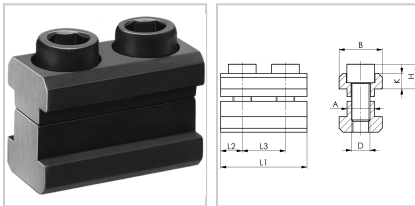

Nutenanschlag M8 12mm

61,76 €*

Preise inkl. MwSt. zzgl. Versandkosten

Artikelnummer: **2671412**

vergütet und im Brünierton angelassen

Ausführungen

Code	L1 (mm)	K (mm)	Gewinde	L2 (mm)	B (mm)	H (mm)	A (mm)	Nut (mm)	L3 (mm)	VE	Preis/VE
2671412	36	7	M8	9	18	12	11,7	12	18	1 Stück	61,76 €
2671414	44	8	M8	11	22	12	13,7	14	22	1 Stück	61,76 €
2671416	50	9	M12	12,5	25	15	15,7	16	25	1 Stück	80,09 €
2671418	56	10	M12	14	28	16	17,7	18	28	1 Stück	85,32 €
2671420	64	12	M16	16	32	19	19,7	20	32	1 Stück	101,03 €
2671422	70	14	M16	17,5	35	21	21,7	22	35	1 Stück	101,51 €

Code	L1 (mm)	K (mm)	Gewin de	L2 (mm)	B (mm)	H (mm)	A (mm)	Nut (mm)	L3 (mm)	VE	Preis/ VE
267142 4	80	16	M20	20	40	23	23,7	24	40	1 Stück	109,00 €
267142 8	88	18	M20	22	44	24	27,7	28	44	1 Stück	119,71 €