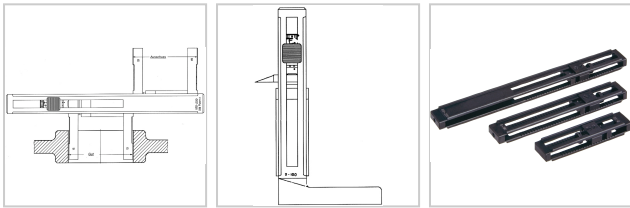

Endmaßhalter Schnellverstellung Gr. 200-400mm

459,34 €*

Preise inkl. MwSt. zzgl. Versandkosten

Artikelnummer: **3583456**

Ausführungen

Code	Spannbereich (mm)	VE	Preis/VE
3583451	0 - 50	1 Stück	268,94 €
3583452	0 - 100	1 Stück	305,83 €
3583453	0 - 200	1 Stück	362,95 €
3583454	100 - 200	1 Stück	336,77 €
3583455	100 - 300	1 Stück	397,46 €
3583456	200 - 400	1 Stück	459,34 €
3583457	300 - 500	1 Stück	522,41 €
3583459	500 - 800	1 Stück	656,88 €
35834510	800 - 1000	1 Stück	917,49 €
35834511	1000 - 1200	1 Stück	1.827,84 €

Code	Spannbereich (mm)	VE	Preis/VE
35834512	1000 - 1500	1 Stück	2.092,02 €
35834513	1500 - 2000	1 Stück	2.219,35 €