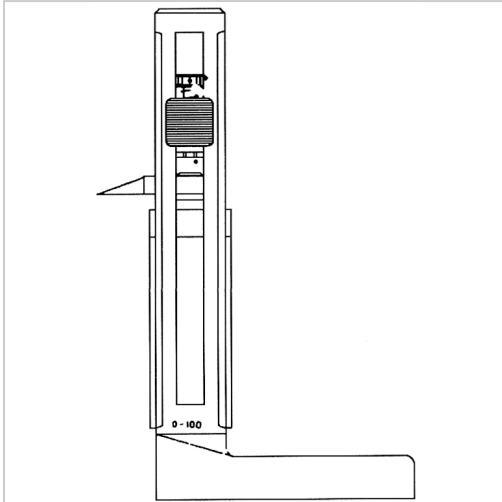

Endmaßhalter Schnellverstellung Gr. 200-400mm

459,34 €*

Preise inkl. MwSt. zzgl. Versandkosten

Artikelnummer: **3583456**

Ausführungen

Code	Spannbereich (mm)	VE	Preis/VE
3583451	0 - 50	1 Stück	268,94 €
3583452	0 - 100	1 Stück	305,83 €
3583453	0 - 200	1 Stück	362,95 €
3583454	100 - 200	1 Stück	336,77 €
3583455	100 - 300	1 Stück	397,46 €
3583456	200 - 400	1 Stück	459,34 €
3583457	300 - 500	1 Stück	522,41 €
3583459	500 - 800	1 Stück	656,88 €
35834510	800 - 1000	1 Stück	917,49 €
35834511	1000 - 1200	1 Stück	1.827,84 €

Code	Spannbereich (mm)	VE	Preis/VE
35834512	1000 - 1500	1 Stück	2.092,02 €
35834513	1500 - 2000	1 Stück	2.219,35 €