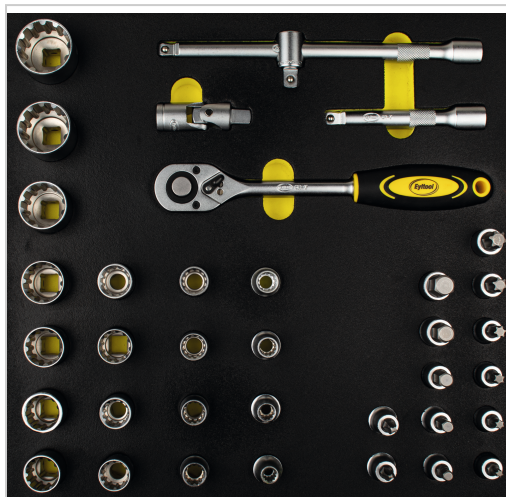

## Steckschlüssel Satz 1/2" Multiprofil 37-tlg. 2/3 Systemeinlage

**160,65 €\***

Preise inkl. MwSt. zzgl. Versandkosten

Artikelnummer: **496250**

System-Schaumstoffeinlage passend für Werkstattwagen und Werkzeugkoffer, feste Anordnung durch präzise Einbettung, bedingt öl- und chemiekalienbeständig durch eine versiegelte PE-Oberfläche

### Lieferumfang:

- 19 Stecknüsse 1/2", Multiprofil, kurz: SW 8 - 9 - 10 - 11 - 12 - 13 - 14 - 15 - 16 - 17 - 18 - 19 - 20 - 21 - 22 - 24 - 27 - 30 - 32 mm
- 13 Bit-Stecknüsse 1/2": Phillips® PH3 - PH4, Sechskant SW 7 - 8 - 10 - 12 - 14 mm, Torx® T30 - T40 - T45 - T50 - T55 - T60
- 2 Verlängerungen 1/2", Länge 125 und 250 mm
- 1 Kardangelenk 1/2"
- 1 Gleitstück für Verlängerung 1/2"
- 1 Umschaltknarre 1/2", 72 Zähne, Länge 250 mm
- in 2/3 System-Schaumstoffeinlage

### Eigenschaften

Abmessungen (mm):	378 x 395 x 30 (B x T x H)
B (mm):	378
H (mm):	30
T (mm):	395
? ("):	1/2

**Größe:** 2/3

**Antriebsart:** Außensechskant/Phillips®/Innensechskant/Torx®