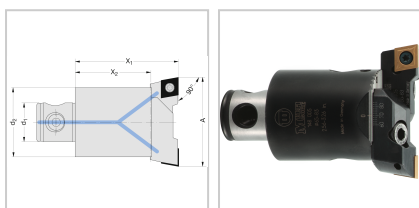

Kerzbahnkörper Ø29-205mm d2xd1 25x14mm x1=56mm Ausdrehbereich 36-44mm

WOHLHAUPTER

329,63 €*

Preise inkl. MwSt. zzgl. Versandkosten

Artikelnummer: **124262**

hohe Stabilität durch die MVS-Verbindungsstelle und stirnseitige Kerbverzahnung, Lieferung ohne Wendeplattenhalter (Art.-Nr. 12431..., 12432..., 12433... und 12434...)

Eigenschaften

Einsatz:

in allen MultiBore®-Grundhaltern, -Reduzierungen und -Verlängerungen

IK:

mit Kühlschmierstoff-Austritt axial

Ausführungen

Code	x2 (mm)	x1 (mm)	A (mm)	d2 (mm)	d1 (mm)	VE	Preis/VE
124261	42	56	29 - 37	25	14	1 Stück	285,60 €
124262	42	56	36 - 44	25	14	1 Stück	329,63 €
124263	46	66	43 - 54	32	18	1 Stück	402,22 €

Code	x2 (mm)	x1 (mm)	A (mm)	d2 (mm)	d1 (mm)	VE	Preis/VE
124264	55	75	53 - 66	40	22	1 Stück	442,68 €
124265	55	75	65 - 83	50	28	1 Stück	479,57 €
124266	60	90	82 - 103	63	36	1 Stück	522,41 €
124267	60	90	100 - 155	80	36	1 Stück	604,52 €
124268	60	90	150 - 205	80	36	1 Stück	798,49 €