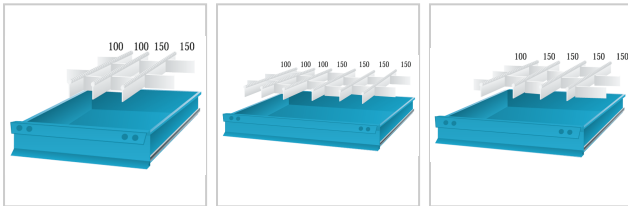

## Trennwandsortiment 150 Innenmaß 500x600mm für Schrank B605mm

**77,71 €\***

Preise inkl. MwSt. zzgl. Versandkosten

Artikelnummer: **91216605**

### Eigenschaften

<b>Einsatz:</b>	für Schubladenschränke und Werkbänke mit Gehäusetiefe 695 mm, die Breite 605 mm ist passend für alle Werkbänke
<b>Material:</b>	Stahl
<b>T (mm):</b>	600

### Ausführungen

Code	Schublade nfrontheöhe (mm)	für Schrankbr eite (mm)	Trennwand höhe (mm)	B (mm)	Anzahl Teile	VE	Preis/VE
91216605	150	605	125	500	11	1 Sortiment	77,71 €

Code	Schublade nfronthöhe (mm)	für Schrankbr eite (mm)	Trennwand höhe (mm)	B (mm)	Anzahl Teile	VE	Preis/VE
91218605	200/250	605	175	500	11	1 Sortiment	86,16 €
91214605	100/125	605	75	500	11	1 Sortiment	60,21 €
91212605	75	605	45	500	11	1 Sortiment	54,14 €
91212805	75	805	45	700	15	1 Sortiment	100,67 €
91218805	200/250	805	175	700	15	1 Sortiment	144,58 €
91216805	150	805	125	700	15	1 Sortiment	127,09 €
91214805	100/125	805	75	700	15	1 Sortiment	109,84 €
912141005	100/125	1005	75	900	20	1 Sortiment	140,30 €
912121005	75	1005	45	900	20	1 Sortiment	117,21 €
912181005	200/250	1005	175	900	20	1 Sortiment	188,73 €
912161005	150	1005	125	900	20	1 Sortiment	167,55 €
912121205	75	1205	45	1100	30	1 Sortiment	171,24 €
912181205	200/250	1205	175	1100	30	1 Sortiment	243,24 €
912141205	100/125	1205	75	1100	30	1 Sortiment	189,69 €
912161205	150	1205	125	1100	30	1 Sortiment	214,08 €