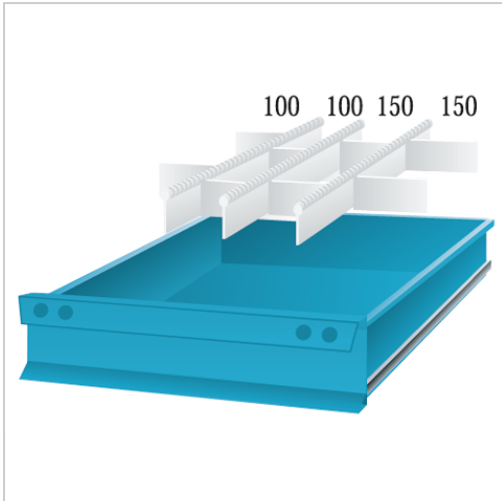

## Trennwandsortiment 150 Innenmaß 500x600mm für Schrank B605mm

**77,71 €\***

Preise inkl. MwSt. zzgl. Versandkosten

Artikelnummer: **91216605**

### Eigenschaften

<b>Einsatz:</b>	für Schubladenschränke und Werkbänke mit Gehäusetiefe 695 mm, die Breite 605 mm ist passend für alle Werkbänke
<b>Material:</b>	Stahl
<b>T (mm):</b>	600

### Ausführungen

Code	Schublade nfrontheöhe (mm)	für Schrankbr eite (mm)	Trennwand höhe (mm)	B (mm)	Anzahl Teile	VE	Preis/VE
91216605	150	605	125	500	11	1 Sortiment	77,71 €

Code	Schublade nfronthöhe (mm)	für Schrankbr eite (mm)	Trennwand höhe (mm)	B (mm)	Anzahl Teile	VE	Preis/VE
91218605	200/250	605	175	500	11	1 Sortiment	86,16 €
91214605	100/125	605	75	500	11	1 Sortiment	60,21 €
91212605	75	605	45	500	11	1 Sortiment	54,14 €
91212805	75	805	45	700	15	1 Sortiment	100,67 €
91218805	200/250	805	175	700	15	1 Sortiment	144,58 €
91216805	150	805	125	700	15	1 Sortiment	127,09 €
91214805	100/125	805	75	700	15	1 Sortiment	109,84 €
912141005	100/125	1005	75	900	20	1 Sortiment	140,30 €
912121005	75	1005	45	900	20	1 Sortiment	117,21 €
912181005	200/250	1005	175	900	20	1 Sortiment	188,73 €
912161005	150	1005	125	900	20	1 Sortiment	167,55 €
912121205	75	1205	45	1100	30	1 Sortiment	171,24 €
912181205	200/250	1205	175	1100	30	1 Sortiment	243,24 €
912141205	100/125	1205	75	1100	30	1 Sortiment	189,69 €
912161205	150	1205	125	1100	30	1 Sortiment	214,08 €