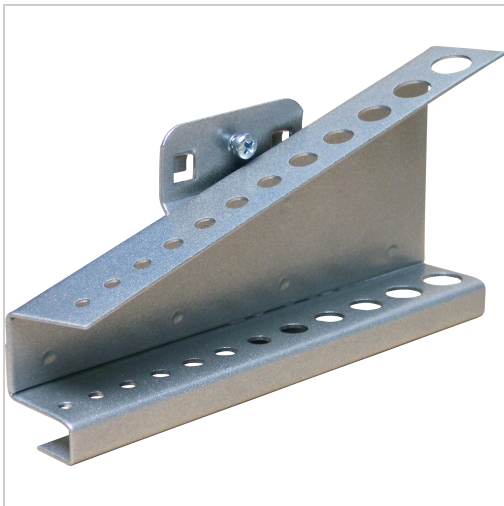

Werkzeughalter Lochplatten Halter für 6-Kant-Winkelschraubendreher SW3,2-11mm B160 x H70mm

23,80 €*

Preise inkl. MwSt. zzgl. Versandkosten

Artikelnummer: **90076**

Eigenschaften

Ausführung:

Halter für Stiftschlüssel SW 3,2-11 mm, Breite 160 mm