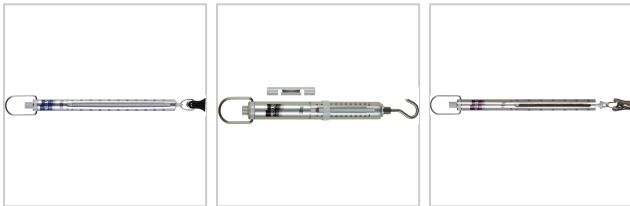

## Federwaage PESOLA® Medio mit Klammer Tol. +/-0,3% WB300g Abl. 2g

**111,27 €\***

Preise inkl. MwSt. zzgl. Versandkosten

Artikelnummer: **359360300**

eloxiertes und abriebfestes Aluminiumrohr, sehr hohe Genauigkeit (Nullpunkt genau justiert), Tara- und Nullpunktstellschraube, spielfreie Federlagerung mit höchstpräziser Justierung, ermüdungsfreie Feder, obere und untere Aufhängung um 360° drehbar

**Lieferumfang:**

Federwaage und Etui

### Eigenschaften

Anzeige:	Skala
Fehlergrenze (±%):	0,3
Tarabereich:	20 % der Kapazität

### Ausführungen

Code	Wägebereich (kg)	Typ	Ablesung (g)	aufnahme	Skalenlänge (mm)	VE	Preis/VE
35936060	0,06	Micro	0,5	Klammer	80	1 Stück	95,20 €
359360100	0,1	Micro	1	Klammer	80	1 Stück	95,20 €
<b>359360300</b>	<b>0,3</b>	<b>Medio</b>	<b>2</b>	<b>Klammer</b>	<b>100</b>	<b>1 Stück</b>	<b>111,27 €</b>