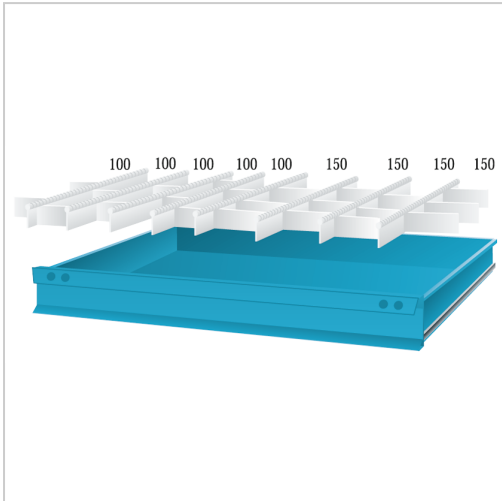

Trennwandsortiment 75 Innenmaß 1100x600mm für Schrank B1205mm

171,24 €*

Preise inkl. MwSt. zzgl. Versandkosten

Artikelnummer: **912121205**

Eigenschaften

Einsatz:	für Schubladenschränke und Werkbänke mit Gehäusetiefe 695 mm, die Breite 605 mm ist passend für alle Werkbänke
Material:	Stahl
T (mm):	600

Ausführungen

Code	Schublade nfrontheöhe (mm)	für Schrankbr eite (mm)	Trennwand höhe (mm)	B (mm)	Anzahl Teile	VE	Preis/VE
91216605	150	605	125	500	11	1 Sortiment	77,71 €

Code	Schublade nfronthöhe (mm)	für Schrankbr eite (mm)	Trennwand höhe (mm)	B (mm)	Anzahl Teile	VE	Preis/VE
91218605	200/250	605	175	500	11	1 Sortiment	86,16 €
91214605	100/125	605	75	500	11	1 Sortiment	60,21 €
91212605	75	605	45	500	11	1 Sortiment	54,14 €
91212805	75	805	45	700	15	1 Sortiment	100,67 €
91218805	200/250	805	175	700	15	1 Sortiment	144,58 €
91216805	150	805	125	700	15	1 Sortiment	127,09 €
91214805	100/125	805	75	700	15	1 Sortiment	109,84 €
912141005	100/125	1005	75	900	20	1 Sortiment	140,30 €
912121005	75	1005	45	900	20	1 Sortiment	117,21 €
912181005	200/250	1005	175	900	20	1 Sortiment	188,73 €
912161005	150	1005	125	900	20	1 Sortiment	167,55 €
912121205	75	1205	45	1100	30	1 Sortiment	171,24 €
912181205	200/250	1205	175	1100	30	1 Sortiment	243,24 €
912141205	100/125	1205	75	1100	30	1 Sortiment	189,69 €
912161205	150	1205	125	1100	30	1 Sortiment	214,08 €