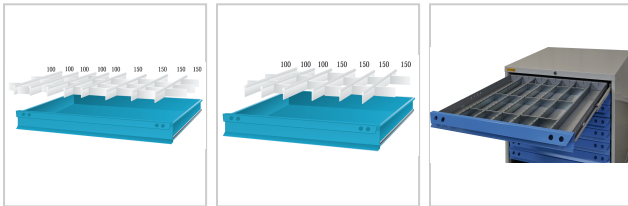

Trennwandsortiment 75 Innenmaß 1100x600mm für Schrank B1205mm

171,24 €*

Preise inkl. MwSt. zzgl. Versandkosten

Artikelnummer: **912121205**

Eigenschaften

Einsatz:	für Schubladenschränke und Werkbänke mit Gehäusetiefe 695 mm, die Breite 605 mm ist passend für alle Werkbänke
Material:	Stahl
T (mm):	600

Ausführungen

Code	Schublade nfrontheöhe (mm)	für Schrankbr eite (mm)	Trennwand höhe (mm)	B (mm)	Anzahl Teile	VE	Preis/VE
91216605	150	605	125	500	11	1 Sortiment	77,71 €

Code	Schublade nfronthöhe (mm)	für Schrankbr eite (mm)	Trennwand höhe (mm)	B (mm)	Anzahl Teile	VE	Preis/VE
91218605	200/250	605	175	500	11	1 Sortiment	86,16 €
91214605	100/125	605	75	500	11	1 Sortiment	60,21 €
91212605	75	605	45	500	11	1 Sortiment	54,14 €
91212805	75	805	45	700	15	1 Sortiment	100,67 €
91218805	200/250	805	175	700	15	1 Sortiment	144,58 €
91216805	150	805	125	700	15	1 Sortiment	127,09 €
91214805	100/125	805	75	700	15	1 Sortiment	109,84 €
912141005	100/125	1005	75	900	20	1 Sortiment	140,30 €
912121005	75	1005	45	900	20	1 Sortiment	117,21 €
912181005	200/250	1005	175	900	20	1 Sortiment	188,73 €
912161005	150	1005	125	900	20	1 Sortiment	167,55 €
912121205	75	1205	45	1100	30	1 Sortiment	171,24 €
912181205	200/250	1205	175	1100	30	1 Sortiment	243,24 €
912141205	100/125	1205	75	1100	30	1 Sortiment	189,69 €
912161205	150	1205	125	1100	30	1 Sortiment	214,08 €