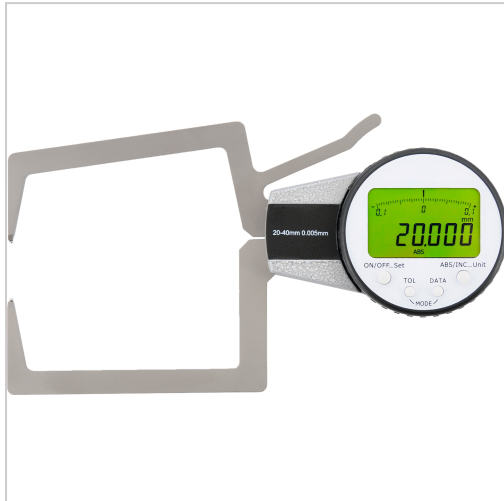

Schnelltaster Digital für Außenmessung Abl. 0,005mm MB10-30mm

355,10 €*

Preise inkl. MwSt. zzgl. Versandkosten

Artikelnummer: **335942**

kombinierte Digital- und Skalenanzeige, Rot-Grün-Anzeige bei Toleranzmessung

Lieferumfang:

Schnelltaster, Knopfzelle CR2032 und Etui

Eigenschaften

Ablesung (mm):	0,005
Fehlergrenze (\pm mm):	0,03
Kalibrierung:	K155
Material:	Edelstahl
Messkontakt Schneide:	K 1,5
Messspitzenlänge (mm):	6,5
Messspitzenbreite (mm):	2,5
Messtiefe (mm):	80
Norm:	Werksnorm
Anzeige:	LCD

Ausführungen

Code	Messbereich (mm)	VE	Preis/VE
------	------------------	----	----------

335941	0 - 20	1 Stück	279,65 €
335942	10 - 30	1 Stück	355,10 €
335943	20 - 40	1 Stück	355,10 €
335944	30 - 50	1 Stück	355,10 €
335945	40 - 60	1 Stück	369,73 €