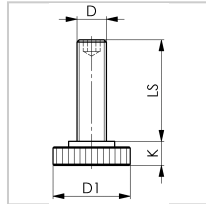

Stützschraube D30mm L39mm vergütet M10

16,06 €*

Preise inkl. MwSt. zzgl. Versandkosten

Artikelnummer: **26120M10**

vergütet, Festigkeitsklasse 8.8

Ausführungen

Code	K (mm)	LS (mm)	G (mm)	D1 (mm)	VE	Preis/VE
26120M10	8	39	M10	30	1 Stück	16,06 €
26120M12	10	49	M12	36	1 Stück	17,02 €
26120M16	13	55	M16	42	1 Stück	21,42 €
26120M20	16	69	M20	50	1 Stück	31,89 €
26120M24	20	87	M24	60	1 Stück	47,24 €