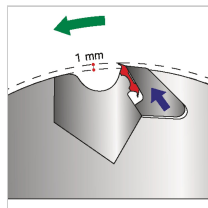

Hersteller

Stürmer Maschinen GmbH

Dr.-Robert-Pfleger-Str. 26, 96103 Hallstadt, Deutschland

info@stuermer-maschinen.de

Lieferumfang: 4 Stück

Ausführungen

Code	VE	Preis/VE
ST5270620	1 Satz	112,46 €
ST5230406	1 Stück	1.005,55 €
ST5271620	1 Satz	146,25 €
ST5230405	1 Stück	1.556,52 €
ST5230407	1 Stück	992,46 €