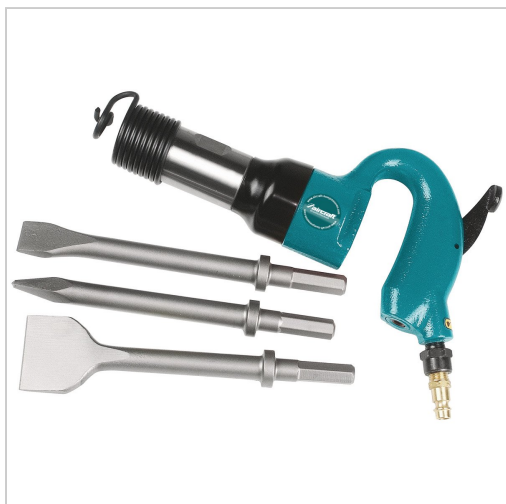

Meißelhammer-Set Aircraft MHA PRO

367,71 €*

Preise inkl. MwSt. zzgl. Versandkosten

Artikelnummer: **ST2402500**

Dimensionen: **65x300x155**

Robuster Profi-Abbruchhammer für Mauerdurchbrüche und Renovierarbeiten

- Für den universellen Einsatz beim Fliesen Abschlagen, Stemmarbeiten, am Bau und im Karosseriebereich
- Mit ergonomisch geformtem Griff, kälteisolierend und vibrationsarm

Hersteller

Aircraft Kompressorenbau und Maschinenhandel GmbH
Gewerbestraße Ost 6, 4921 Hohenzell, Österreich
info@aircraft.at

Lieferumfang:

- Flachmeißel
- Spitzmeißel
- Breitflachmeißel
- Spannfeder