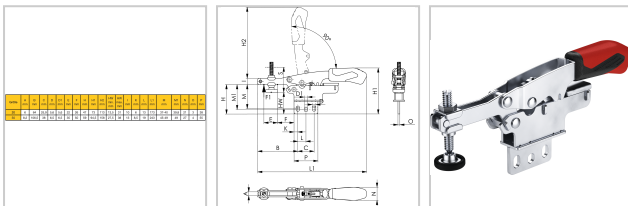

Waagrechtspanner senkrechter Fuß und variabler Spannhöhe Gr. 20 M6x40

Größe	A	B	C	D	D1	E	F	H	H1	H2	H3	H4	I	K	L	L1	M	M1	N	O	P
	mm	mm	mm	mm	mm	mm	mm	mm	mm	mm	mm	mm	mm	mm	mm	mm	mm	mm	mm	mm	mm
20	6	64	25,9	5,6	5,6	22	26	47	73	113	13,6	31	10	6	13	173	37-40	39,8	21	3	38
50	6,2	106,3	38	6,5	6,5	35	50	59	94,5	158	27,2	39	13	8,5	19	243	45-49	49	27	4	55

35,22 €*

Preise inkl. MwSt. zzgl. Versandkosten

Artikelnummer: **2681651**

mit offenem Haltearm und senkrechtem Fuß, Schnellspanner mit stufenloser Ausgleichsfunktion für Werkstücke mit unterschiedlichen Spannhöhen, verzinkt und passiviert, ergonomischer und ölbeständiger Handgriff, mit großer Handauflage und weicher Komponente, Verliersicherung für die Andrückschraube am Spannarm-Ende

Lieferumfang:

- komplett mit verzinkter Andrückschraube

Hinweis:

Weitere technische Daten finden Sie im Internet www.eylshop.de!

Ausführungen

Code	maximaler Höhengleich (mm)	F1 (kN)	Schraubengröße	Größe	automatischer Höhengleich (mm)	VE	Preis/VE
2681651	35	2	M6 x 40	20	20	1 Stück	35,22 €
2681652	40	3	M8 x 39	50	35	1 Stück	36,29 €