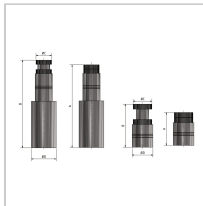

Ausführungen

Code	VE	Preis/VE
ST3354264	1 Stück	59,50 €