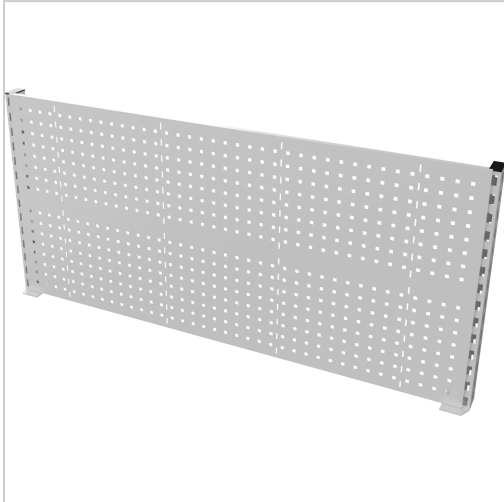

Rückwandaufbau für EYL 4.0 RAL7035 H700 x B1500mm

415,31 €*

Preise inkl. MwSt. zzgl. Versandkosten

Artikelnummer: **917581500**

mit 2 Tragsäulen und 2 Lochwänden H 350 mm

Hinweis: nicht geeignet für die Montage an einer Kunstharzplatte

Eigenschaften

Einsatz:	zu Montage an den Packtischen EYL 4.0
Garantie:	5 Jahre
H (mm):	700
Material:	Stahl
Oberfläche:	pulverbeschichtet
farbe:	RAL 7035 lichtgrau

Ausführungen

Code	B (mm)	VE	Preis/VE
917581500	1500	1 piece	415,31 €
917582000	2000	1 piece	521,22 €