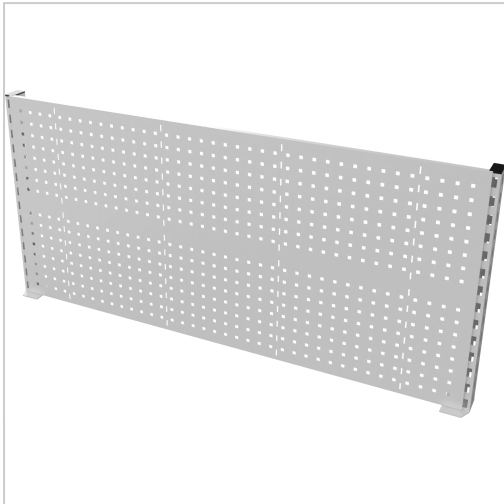

Rückwandaufbau für EYL 4.0 RAL7035 H700 x B1500mm

415,31 €*

Preise inkl. MwSt. zzgl. Versandkosten

Artikelnummer: **917581500**

mit 2 Tragsäulen und 2 Lochwänden H 350 mm

Hinweis: nicht geeignet für die Montage an einer Kunstharzplatte

Eigenschaften

Einsatz:	zu Montage an den Packtischen EYL 4.0
Garantie:	5 Jahre
H (mm):	700
Material:	Stahl
Oberfläche:	pulverbeschichtet
Farbe:	RAL 7035 lichtgrau

Ausführungen

Code	B (mm)	VE	Preis/VE
917581500	1500	1 piece	415,31 €
917582000	2000	1 piece	521,22 €