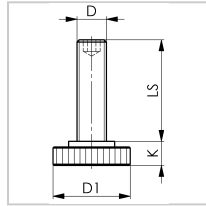

Stützschraube D60mm L87mm vergütet M24

47,24 €*

Preise inkl. MwSt. zzgl. Versandkosten

Artikelnummer: **26120M24**

vergütet, Festigkeitsklasse 8.8

Ausführungen

Code	K (mm)	LS (mm)	G (mm)	D1 (mm)	VE	Preis/VE
26120M10	8	39	M10	30	1 Stück	16,06 €
26120M12	10	49	M12	36	1 Stück	17,02 €
26120M16	13	55	M16	42	1 Stück	21,42 €
26120M20	16	69	M20	50	1 Stück	31,89 €
26120M24	20	87	M24	60	1 Stück	47,24 €