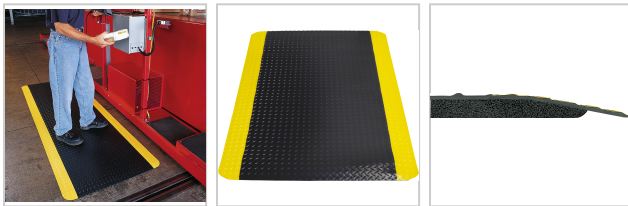

Bodenmatte Yoga Deck Ultra Zuschnitt 900x1500mm schwarz/gelb

294,41 €*

Preise inkl. MwSt. zzgl. Versandkosten

Artikelnummer: **94221900**

aus PVC mit geriffelter Oberfläche für maximale Rutschfestigkeit (R10 DIN 51130), Untermaterial aus geschäumten PVC, ergonomisch, trittschall- und stoßdämmend, abgeschrägte Ränder verringern die Stolpergefahr, gut zu reinigen, isoliert gegen kalte Böden, einfach zuzuschneiden

Eigenschaften

Einsatz:	für trockene Arbeitsbereiche, an denen Menschen gehend und stehend arbeiten z. B. Fließbänder, Werkbänke und Maschinenarbeitsplätze geeignet
Farbe:	schwarz/gelb
Flächenmasse (kg/m²):	5,7
Material:	PVC
Stärke (mm):	14

Ausführungen

Code	B (mm)	Ausführung	L (mm)	VE	Preis/VE
94221600	600	Einzelmatte	900	1 Stück	129,95 €

Code	B (mm)	Ausführung	L (mm)	VE	Preis/VE
94221900	900	Einzelmatte	1500	1 Stück	294,41 €
94222900	900	Rolle - Preis / Meter	-	1 Meter	321,54 €
942221200	1200	Rolle - Preis / Meter	-	1 Meter	407,81 €