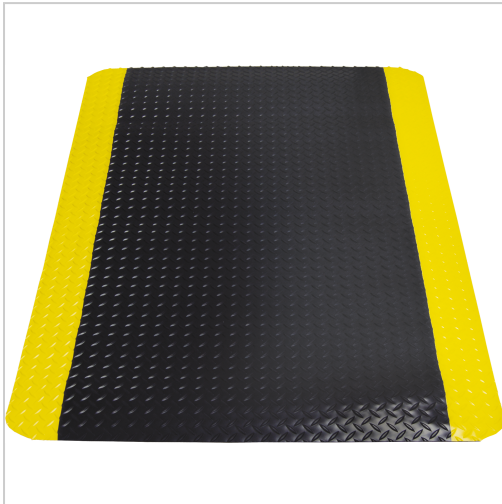

Bodenmatte Yoga Deck Ultra Zuschnitt 900x1500mm schwarz/gelb

294,41 €*

Preise inkl. MwSt. zzgl. Versandkosten

Artikelnummer: **94221900**

aus PVC mit geriffelter Oberfläche für maximale Rutschfestigkeit (R10 DIN 51130), Untermaterial aus geschäumten PVC, ergonomisch, trittschall- und stoßdämmend, abgeschrägte Ränder verringern die Stolpergefahr, gut zu reinigen, isoliert gegen kalte Böden, einfach zuzuschneiden

Eigenschaften

Einsatz:	für trockene Arbeitsbereiche, an denen Menschen gehend und stehend arbeiten z. B. Fließbänder, Werkbänke und Maschinenarbeitsplätze geeignet
Farbe:	schwarz/gelb
Flächenmasse (kg/m²):	5,7
Material:	PVC
Stärke (mm):	14

Ausführungen

Code	B (mm)	Ausführung	L (mm)	VE	Preis/VE
94221600	600	Einzelmatte	900	1 Stück	129,95 €

Code	B (mm)	Ausführung	L (mm)	VE	Preis/VE
94221900	900	Einzelmatte	1500	1 Stück	294,41 €
94222900	900	Rolle - Preis / Meter	-	1 Meter	321,54 €
942221200	1200	Rolle - Preis / Meter	-	1 Meter	407,81 €