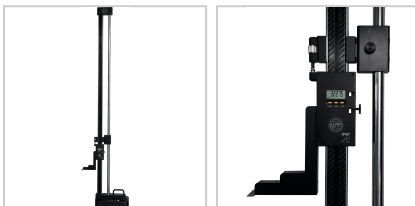

Höhenmess-/Anreißgerät Digital mit Doppelsäule CARBON Abl. 0,01mm MB2000mm

8.746,50 €*

Preise inkl. MwSt. zzgl. Versandkosten

Artikelnummer: **3291682000**

Schnellverstellung durch zentralen Druckknopf am Gehäuse, Feineinstellung, Klemmung, Feststellschraube, Gussfuß, runde Säule aus rostfreiem Stahl gehärtet Ø 20 mm, Messstange aus verwindungssteifem Carbon 47 x 16 mm

Elektronische Funktionen:

EIN/AUS, mm/inch, Auto-On bei Bewegung, Nullstellung an jeder Stelle, ABS, HOLD, PRESET

Lieferumfang:

Messgerät, Anreißnadel und Knopfzelle CR2032

Eigenschaften

Ablesung (mm):	0,01
Datenausgang:	Proximity
Kalibrierung:	K106
Norm:	Werksnorm
Schutzart (IP):	IP67
Anzeige:	LCD

Ausführungen

Code	Fußabmessung (mm)	Messbereich (mm)	VE	Preis/VE
329168600	120 x 190	0 - 600	1 Stück	2.076,55 €
3291681000	120 x 190	0 - 1000	1 Stück	2.689,40 €
3291681500	117 x 204	0 - 1500	1 Stück	6.420,05 €
3291682000	186 x 320	0 - 2000	1 Stück	8.746,50 €