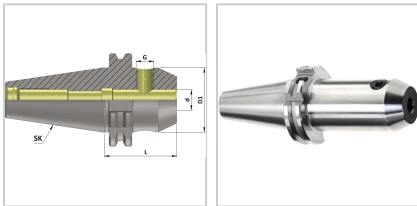

Aufnahme Zylinderschaft SK50 Weldon DIN69871 Form AD D16X100mm

81,22 €*

Preise inkl. MwSt. zzgl. Versandkosten

Artikelnummer: **2312716X100**

Außenkontur nach dem Härten überdreht, Kegelwinkel-Toleranz AT3 nach DIN 7187, Rundlaufabweichung $\leq 0,003$ mm, mit Bohrung für Balluff-Chips

Eigenschaften

Einsatz:	zum Spannen von Werkzeugen mit Zylinderschaft nach DIN 1835 B
Form:	AD
IK:	ja
Norm:	DIN 69871/ISO 7388-1
Wuchtgüte:	G6,3 15000
aufnahme:	zylinder

Ausführungen

Code	L (mm)	d (mm)	D1 (mm)	aufnahme	VE	Preis/VE
------	--------	--------	---------	----------	----	----------