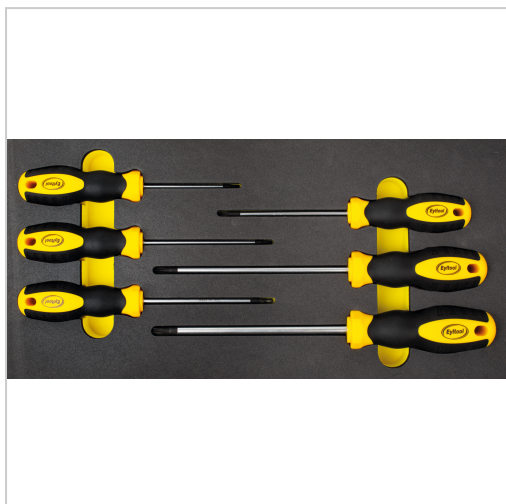

Schraubendreher Satz Torx® 6-tlg. 1/3 Systemeinlage

69,02 €*

Preise inkl. MwSt. zzgl. Versandkosten

Artikelnummer: **496651**

System-Schaumstoffeinlage passend für Werkstattwagen und Werkzeugkoffer, feste Anordnung durch präzise Einbettung, bedingt öl- und chemiekalienbeständig durch eine versiegelte PE-Oberfläche

Lieferumfang:

- 6 Schraubendreher Torx®: T10 - T15 - T20 - T25 - T30 - T40
- in 1/3 System-Schaumstoffeinlage

Eigenschaften

Abmessungen (mm):	190 x 395 x 35 (B x T x H)
Größe:	1/3
Antriebsart:	Torx®