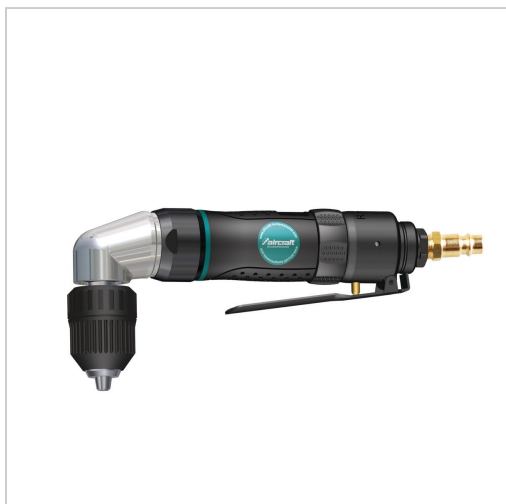

Winkelbohrmaschine Aircraft WB 10-1 PRO

153,51 €*

Preise inkl. MwSt. zzgl. Versandkosten

Artikelnummer: **ST2404120**

Dimensionen: **242.5x172x45.5**

Für Arbeiten an schwer zugänglichen Stellen

- Durchzugsstarkes Doppelgetriebe für ruhigen Lauf und Langlebigkeit
- Ergonomischer, rutschhemmender Griff
- Schnellspannbohrfutter für einfachen Werkzeugwechsel
- Geringes Gewicht und kompakte Bauform

Hersteller

Aircraft Kompressorenbau und Maschinenhandel GmbH
Gewerbestraße Ost 6, 4921 Hohenzell, Österreich
info@aircraft.at

Lieferumfang:

- Stecknippel mit Außengewinde 1/4"