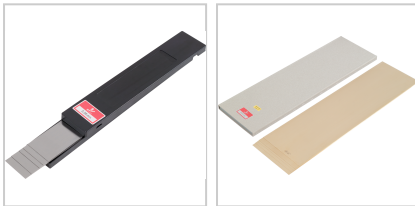

Unterlagsfolie Zuschnitt L500mm B150mm rostfrei S0,35mm

88,06 €*

Preise inkl. MwSt. zzgl. Versandkosten

Artikelnummer: **315430,35**

Material Stahl: Kohlenstoffstahl, kaltgewalzt, gehärtet, blanke Oberfläche, Toleranz nach EN 10140 C

Material INOX: rost- und säurebeständiger Edelstahl, kaltgewalzt, federhart, blanke Oberfläche, Toleranz siehe Tabelle "Dickentoleranz"

Material Messing: Messing CuZn37, hartgewalzt, blanke Oberfläche, Toleranz siehe Tabelle "Dickentoleranz"

Lieferumfang:

Unterlagsfolie und Etui

Eigenschaften

Einsatz:

Justieren, Ausrichten, Ausgleichen, Unterlegen, Anpassen, Einrichten, Nachstellen

Ausführungen

Code	VPE	Stärke (mm)	Material	B (mm)	L (mm)	VE	Preis/VE
315210,01	10	0,01	Stahl	50	300	1 Pack	99,84 €
315320,01	5	0,01	INOX	100	500	1 Pack	125,78 €
315320,015	5	0,015	INOX	100	500	1 Pack	125,78 €
315430,015	5	0,015	INOX	150	500	1 Pack	163,15 €
315210,02	10	0,02	Stahl	50	300	1 Pack	54,98 €