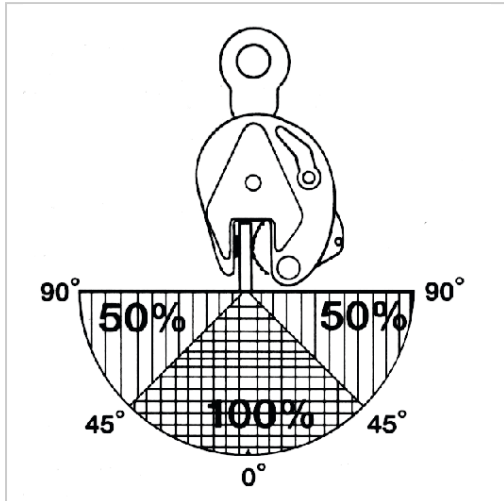

Hebeklemme 2W 0-22mm 2 Richtungen 1000kg

PLANETA

208,25 €*

Preise inkl. MwSt. zzgl. Versandkosten

Artikelnummer: **964301**

Blechgreifer mit Sicherheitsarretierung, schnelles Öffnen durch Greifring Tragfähigkeit: -45° bis +45° = 100 %, 45° bis 90° = 50%

Eigenschaften

Einsatz:

für senkrecht Heben und Wenden von Stahlblechen

Ausführungen

Code	Ausführung	Greifbereich (mm)	Tragfähigkeit (kg)	VE	Preis/VE
964340,5	in 4 Richtungen schwenkbar	0 - 15	500	1 Stück	189,21 €
964301	in 2 Richtungen schwenkbar	0 - 22	1000	1 Stück	208,25 €

Code	Ausführung	Greifbereich (mm)	Tragfähigkeit (kg)	VE	Preis/VE
964341	in 4 Richtungen schwenkbar	0 - 20	1000	1 Stück	248,71 €
964342	in 4 Richtungen schwenkbar	0 - 25	2000	1 Stück	308,21 €
964302	in 2 Richtungen schwenkbar	0 - 30	2000	1 Stück	220,15 €
964303	in 2 Richtungen schwenkbar	0 - 40	3000	1 Stück	279,65 €
964343	in 4 Richtungen schwenkbar	0 - 30	3000	1 Stück	470,05 €
964345	in 4 Richtungen schwenkbar	0 - 50	5000	1 Stück	589,05 €
964305	in 2 Richtungen schwenkbar	0 - 50	5000	1 Stück	398,65 €