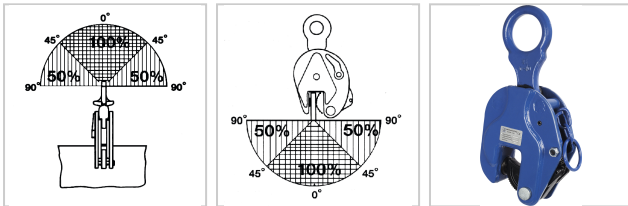

Hebeklemme 2W 0-22mm 2 Richtungen 1000kg

PLANETA

208,25 €*

Preise inkl. MwSt. zzgl. Versandkosten

Artikelnummer: **964301**

Blechgreifer mit Sicherheitsarretierung, schnelles Öffnen durch Greifring Tragfähigkeit: -45° bis +45° = 100 %, 45° bis 90° = 50%

Eigenschaften

Einsatz:

für senkrecht Heben und Wenden von Stahlblechen

Ausführungen

Code	Ausführung	Greifbereich (mm)	Tragfähigkeit (kg)	VE	Preis/VE
964340,5	in 4 Richtungen schwenkbar	0 - 15	500	1 Stück	189,21 €
964301	in 2 Richtungen schwenkbar	0 - 22	1000	1 Stück	208,25 €

Code	Ausführung	Greifbereich (mm)	Tragfähigkeit (kg)	VE	Preis/VE
964341	in 4 Richtungen schwenkbar	0 - 20	1000	1 Stück	248,71 €
964342	in 4 Richtungen schwenkbar	0 - 25	2000	1 Stück	308,21 €
964302	in 2 Richtungen schwenkbar	0 - 30	2000	1 Stück	220,15 €
964303	in 2 Richtungen schwenkbar	0 - 40	3000	1 Stück	279,65 €
964343	in 4 Richtungen schwenkbar	0 - 30	3000	1 Stück	470,05 €
964345	in 4 Richtungen schwenkbar	0 - 50	5000	1 Stück	589,05 €
964305	in 2 Richtungen schwenkbar	0 - 50	5000	1 Stück	398,65 €