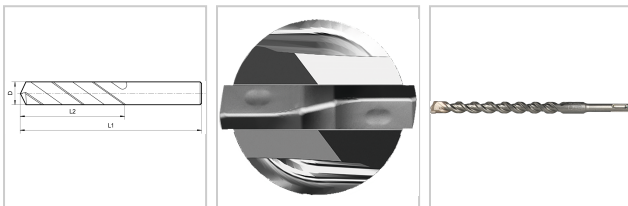

Hammerbohrer SDS-Plus "Bionic Pro" 2-Schneiden D20mm AL250mm GL300mm

45,34 €*

Preise inkl. MwSt. zzgl. Versandkosten

Artikelnummer: **47956220X300**

besonders hohe Bohrgeschwindigkeit durch optimierte Kopfgeometrie mit aggressivem Schneidprofil und vergrößertem Spitzenwinkel, patentiertes Schneidendesign und verstärktes Hartmetall mit doppelter Zentrierspitze garantieren äußerst hohe Lebensdauer komfortables und vibrationsarmes Bohrverhalten, optimaler Bohrmehltransport

Eigenschaften

| | |
|---------------------------|---|
| Drallrichtung: | rechts |
| Einsatz: | für Beton, armierten Beton, Mauerwerk, Naturstein, Kalksandstein, Marmor, Klinker |
| Form des Schaftes: | Zylinder |
| Hauptanwendung: | Beton, Beton mit Armierung, Kalksandstein, Stein und Gasbetonstein, Marmor, Granit und Hartgestein, Mauerwerk und Klinker |
| Material: | HM |
| z: | 2 |
| Schneidrichtung: | rechts |
| Aufnahme: | SDS-Plus |