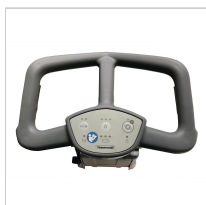

### Hervorragende Reinigungs- und Trocknungsergebnisse

- Bürstenwalze mit variablem Anpressdruck für kraftvolle Reinigung und hohe Sauberkeit
- Patentiertes Absaugsystem nimmt das Wasser bei Vorwärts- und Rückwärtsfahrt auf
- Der Boden ist sofort wieder sicher begehbar

### Ultrakompakt und leise

- Niedrige Unterfahrhöhe und Lenkrollen hinten: Unterfahren von Möbeln und Reinigen in beengten Verhältnissen ohne Probleme
- Aufgrund kompakter Größe, geringem Gewicht und umklappbarem Schubbügel sehr leicht zu verstauen und in einem PKW zu transportieren
- SILENT-Modus: leiser Betrieb mit nur 54 dB(A) in lärmsensiblen Bereichen möglich

### **Intuitive und schnelle Bedienung auch ohne Einarbeitung**

- Leicht zu bedienende Softtouch-Steuerung
- Schnelle Steuerung von Wasserzufluss und Bürste
- Wechsel von Bürsten und Sauglippen einfach und werkzeuglos
- Einfache Entnahme und Reinigung von Wasserverteilleiste