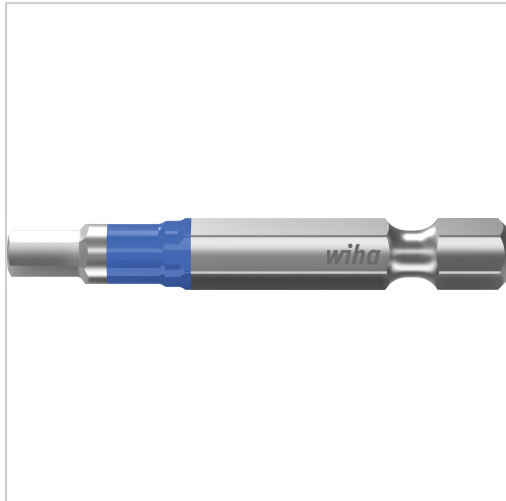

T-Bit 1/4" Sechskant blau SW4x50mm

wiha 
Tools that work for you

24,99 €*

Preise inkl. MwSt. zzgl. Versandkosten

Artikelnummer: **4380994**

Bisher herrschte beim Bitkauf keine Klarheit, welche Bits für welche Anwendung passend sind. Wiha macht Schluss mit der Komplexität zwischen der verwendeten Maschine, dem Schraubfall und der großen Auswahl an unterschiedlichen Bits. Dank des revolutionären Bitkonzepts von Wiha ist lediglich die Schraubenform ausschlaggebend für die Auswahl des richtigen Bits. Als Multitalent ist der TY-Bit für alle Arten von Schrauben, sowohl für T-förmige als auch Y-förmige Schrauben, geeignet und somit das ideale Werkzeug für Verschraubungen in allen Materialien. Dank der patentierten, verlängerten Torsionszone ist der Bit auch für Impact- und Schlagschrauber geeignet und garantiert eine 120 x höhere Lebensdauer im Vergleich zu den Wiha Standardbits. Zudem sind die farbigen Bits schnell und einfach auffindbar und dank des Farbmantels auch im Dunkeln mit UV-Licht gut zu finden. Somit kann die Anzahl verloren gegangener Bits gesenkt und die Kosten der Neubeschaffung eingespart werden.

Eigenschaften

Einsatz:	für Schrauben in T-Form, auch für Impact und Schlagschrauber geeignet
Größe ("):	1/4
VPE:	5
Antriebsart:	Innensechskant

Ausführungen

Code	SW (mm)	L (mm)	VE	Preis/VE
4380993	3	50	1 Pack	24,99 €
4380983	3	25	1 Pack	11,90 €
4380994	4	50	1 Pack	24,99 €
4380984	4	25	1 Pack	12,14 €
4380985	5	25	1 Pack	12,14 €
4380995	5	50	1 Pack	24,99 €
4380986	6	25	1 Pack	12,14 €