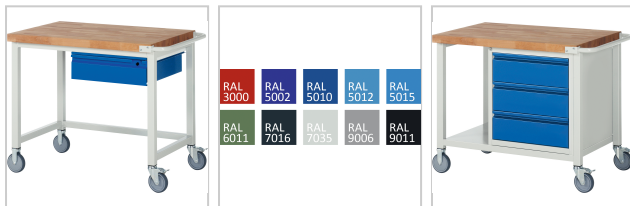

Werkbank fahrbar "EYL 2" RAL7035/5010 T700 x H880 x B1500mm

he**RAUS**ragend

RAU.
ARBEITSPLATZEINRICHTUNGEN

798,49 €*

Preise inkl. MwSt. zzgl. Versandkosten

Artikelnummer: **9151851500**

- Schweißkonstruktion mit Gestellfüßen aus Profilstahlrohr (45 mm x 45 mm x 2 mm) inklusive Verstrebungen - Pulverbeschichtung - 2 Bock- und 2 Lenkrollen mit Feststeller, Rollen-Ø 125 mm, Bauhöhe 150 mm - Lieferung komplett montiert

Eigenschaften

Arbeitsplatte:	Buche-Massiv-Arbeitsplatte, Stärke 40 mm, Buchen-Riegel mit Keilzinken-Verleimung, Vorderkante mit Radius, andere Kanten gebrochen, Versiegelung durch umweltfreundliches Lackleinöl
Farbe Front:	RAL 5010 enzianblau
Farbe Korpus:	RAL 7035 lichtgrau
Garantie:	5 Jahre
H (mm):	880
Innenmaße (mm):	490 x 560
Material:	Stahl
Oberfläche:	pulverbeschichtet
Schließung:	Zentralverschluss, Schloss mit 2 Schlüsseln
T (mm):	700

Tragfähigkeit (kg):	450
Türen:	Öffnungswinkel 180°, selbstziehende Scharniere

Ausführungen

Code	Ausführung	Schubladen- ronthöhe (mm)	Türhöhe (mm)	B (mm)	VE	Preis/VE
915185750	1 Ablageboden	-	-	750	1 Stück	665,21 €
915186750	1 Schublade (Teilauszug 50 kg)	150	-	750	1 Stück	710,43 €
915187750	3 Schubladen, 1 Ablageboden	180	-	750	1 Stück	1.194,76 €
9151851000	1 Ablageboden	-	-	1000	1 Stück	710,43 €
9151871000	3 Schubladen, 1 Ablageboden	180	-	1000	1 Stück	1.239,98 €
9151861000	1 Schublade (Teilauszug 50 kg)	150	-	1000	1 Stück	741,37 €
9151881250	3 Schubladen, 1 Tür, 1 Fachboden	180	540	1250	1 Stück	1.262,59 €
9151871250	3 Schubladen, 1 Ablageboden	180	-	1250	1 Stück	1.284,01 €
9151851250	1 Ablageboden	-	-	1250	1 Stück	754,46 €
9151861250	1 Schublade (Teilauszug 50 kg)	150	-	1250	1 Stück	773,50 €
9151851500	1 Ablageboden	-	-	1500	1 Stück	798,49 €