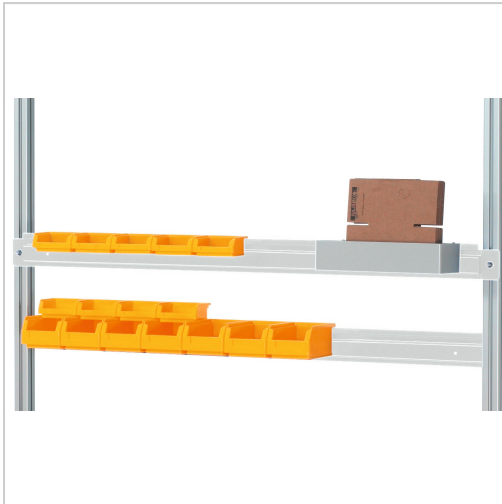

## Halteschiene Sichtlagerkästen RAL 7035 lichtgrau Rastermaß 1500mm

he**RAU**sragend  
**RAU**  
 ARBEITSPLATZEINRICHTUNGEN

**86,63 €\***

Preise inkl. MwSt. zzgl. Versandkosten

Artikelnummer: **9163601500**

### Eigenschaften

<b>Einsatz:</b>	für alle Sichtlagerkästen, welche an der Rückseite über eine offene Einhängenut verfügen, zur Montage an System-Stützen (Art.-Nr. 916350..., 916351... und 9163515...) von vorn und von hinten möglich, Aufnahme von Sichtlagerkästen und Energieleis
<b>Farbe Korpus:</b>	RAL 7035 lichtgrau
<b>Garantie:</b>	5 Jahre
<b>Tragfähigkeit (kg):</b>	30

### Ausführungen

Code	für Tischbreite (mm)	VE	Preis/VE
916360750	750	1 Stück	71,88 €
9163601000	1000	1 Stück	76,75 €
9163601250	1250	1 Stück	81,63 €
<b>9163601500</b>	<b>1500</b>	<b>1 Stück</b>	<b>86,63 €</b>