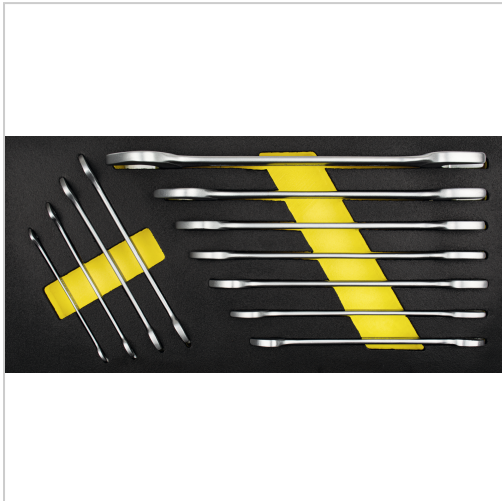

## Doppelmaulschlüssel Satz 11-tlg. 1/3 Systemeinlage

**101,15 €\***

Preise inkl. MwSt. zzgl. Versandkosten

Artikelnummer: **496380**

System-Schaumstoffeinlage passend für Werkstattwagen und Werkzeugkoffer, feste Anordnung durch präzise Einbettung, bedingt öl- und chemiekalienbeständig durch eine versiegelte PE-Oberfläche

### Lieferumfang:

- 11 Doppelmaulschlüssel: SW 6 x 7 - 8 x 9 - 10 x 11 - 12 x 13 - 14 x 15 - 16 x 17 - 18 x 19 - 20 x 22 - 21 x 23 - 24 x 27 - 30 x 32 mm
- in 1/3 System-Schaumstoffeinlage

### Eigenschaften

Abmessungen (mm):	189 x 395 x 30 (B x T x H)
B (mm):	189
H (mm):	30
T (mm):	395
Größe:	1/3