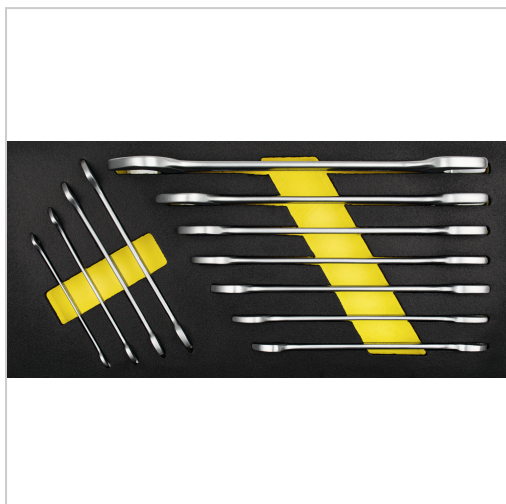

Doppelmaulschlüssel Satz 11-tlg. 1/3 Systemeinlage

101,15 €*

Preise inkl. MwSt. zzgl. Versandkosten

Artikelnummer: **496380**

System-Schaumstoffeinlage passend für Werkstattwagen und Werkzeugkoffer, feste Anordnung durch präzise Einbettung, bedingt öl- und chemiekalienbeständig durch eine versiegelte PE-Oberfläche

Lieferumfang:

- 11 Doppelmaulschlüssel: SW 6 x 7 - 8 x 9 - 10 x 11 - 12 x 13 - 14 x 15 - 16 x 17 - 18 x 19 - 20 x 22 - 21 x 23 - 24 x 27 - 30 x 32 mm
- in 1/3 System-Schaumstoffeinlage

Eigenschaften

Abmessungen (mm):	189 x 395 x 30 (B x T x H)
B (mm):	189
Größe:	1/3
H (mm):	30
T (mm):	395