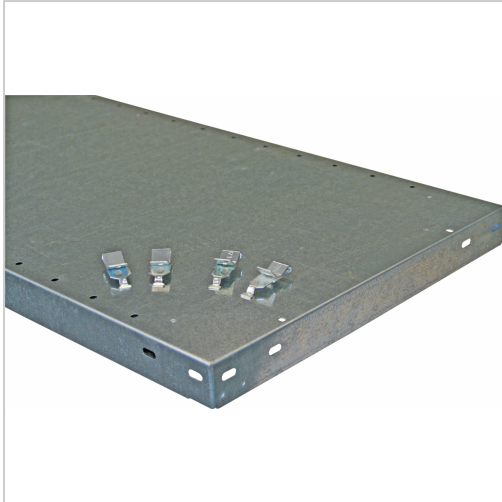

Fachboden Steckregale META CLIP 230 B1000 x H40 x T400mm

META

38,08 €*

Preise inkl. MwSt. zzgl. Versandkosten

Artikelnummer: **93377400**

Lieferumfang:

Boden mit 4 Fachbodenträgern

Eigenschaften

| | |
|-------------|----------|
| B (mm): | 1000 |
| H (mm): | 40 |
| Material: | Stahl |
| Oberfläche: | verzinkt |

Ausführungen

| Code | T (mm) | Fachlast (kg) | VE | Preis/VE |
|-----------------|------------|---------------|----------------|----------------|
| 93308300 | 300 | 150 | 1 Stück | 28,56 € |
| 93308600 | 600 | 150 | 1 Stück | 35,70 € |
| 93308500 | 500 | 150 | 1 Stück | 33,32 € |
| 93308400 | 400 | 100 | 1 Stück | 30,94 € |
| 93377400 | 400 | 230 | 1 Stück | 38,08 € |
| 93377500 | 500 | 230 | 1 Stück | 42,84 € |
| 93377600 | 600 | 230 | 1 Stück | 47,60 € |