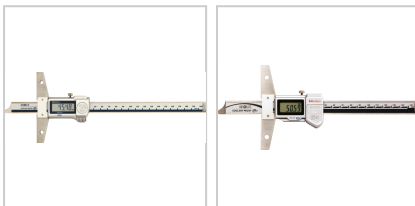

Tiefenmessschieber Digital IP 67 ABSOLUTE Digimatic mit gerader Messstange Abl. 0,01mm DIN 862C mit DA MB150mm

Mitutoyo

547,40 €*

Preise inkl. MwSt. zzgl. Versandkosten

Artikelnummer: **327110150**

gerade, abgerundete Messstange, Feststellschraube
Elektronische Funktionen: ORIGIN (ABS Nullpunkt),
 automatische Abschaltung nach 20 min, Alarm niedrige
 Spannung

Lieferumfang:

Messschieber, Knopfzelle V357 und Etui

Eigenschaften

Ablesung (mm):	0,01
Brückenlänge (mm):	100
Datenausgang:	Digimatic + USB
Kalibrierung:	K100
Material:	Edelstahl
Norm:	DIN 862-C
Schutzart (IP):	IP67
Anzeige:	LCD

Ausführungen

Code	Schrifthöhe (mm)	Messbereich (mm)	VE	Preis/VE
327110150	9	0 - 150	1 Stück	547,40 €
327110200	9	0 - 200	1 Stück	635,46 €
327110300	11	0 - 300	1 Stück	710,43 €