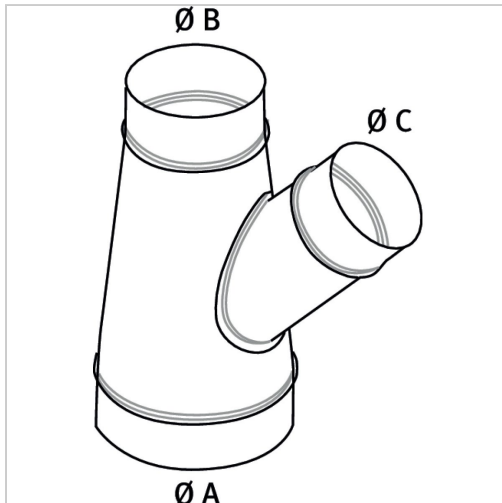

Abzweigstück 45° Holzkraft Ø 160/120/58

106,92 €*

Preise inkl. MwSt. zzgl. Versandkosten

Artikelnummer: **ST5143704**

Dimensionen: **280x170x405**

Abgang 45°

Hersteller

Stürmer Maschinen GmbH