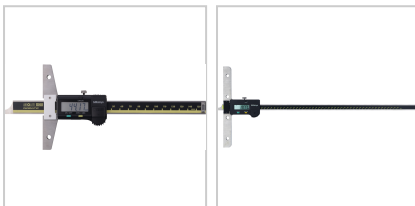

## Tiefenmessschieber Digital ABSOLUTE Digimatic mit gerader Messstange Abl. 0,01mm DIN 862C mit DA MB750mm

## 1.367,31 €\* inkl. MwSt. zzgl. Versandkosten

Preise inkl. MwSt. zzgl. Versandkosten

Artikelnummer: **327226750**

gerade, abgerundete Messstange, Feststellschraube  
**Elektronische Funktionen:** EIN/AUS, ORIGIN (ABS Nullpunkt), ABS/INC (INC ZERO), Alarm niedrige Spannung

**Lieferumfang:**

Messschieber, Knopfzelle V357 und Etui

### Eigenschaften

Ablesung (mm):	0,01
Datenausgang:	Digimatic + USB
Kalibrierung:	K100
Material:	Edelstahl
Norm:	DIN 862-C
Anzeige:	LCD