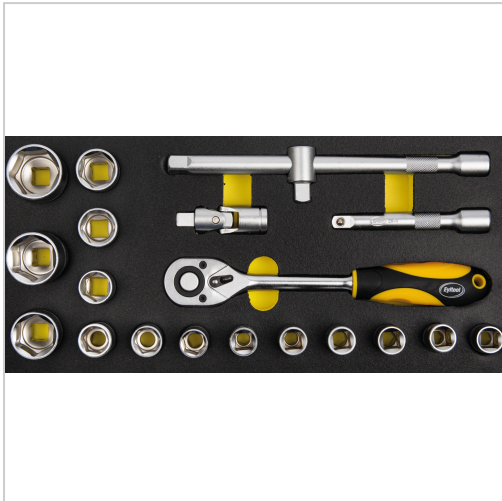

Steckschlüssel Satz 1/2" 20-tlg. 1/3 Systemeinlage

105,91 €*

Preise inkl. MwSt. zzgl. Versandkosten

Artikelnummer: **496240**

System-Schaumstoffeinlage passend für Werkstattwagen und Werkzeugkoffer, feste Anordnung durch präzise Einbettung, bedingt öl- und chemiekalienbeständig durch eine versiegelte PE-Oberfläche

Lieferumfang:

- 15 Stecknüsse 1/2", kurz: SW 10 - 11 - 12 - 13 - 14 - 15 - 16 - 17 - 18 - 19 - 22 - 24 - 27 - 30 - 32 mm
- 2 Verlängerungen 1/2": Länge 125 und 250 mm
- 1 Gleitstück für Verlängerung 1/2"
- 1 Kardangelenk 1/2"
- 1 Umschaltknarre 1/2", 72 Zähne, Länge 250 mm
- in 1/3 System-Schaumstoffeinlage

Eigenschaften

| | |
|-------------------|----------------------------|
| Abmessungen (mm): | 189 x 395 x 30 (B x T x H) |
| B (mm): | 189 |
| H (mm): | 30 |
| T (mm): | 395 |
| ? ("): | 1/2 |
| Größe: | 1/3 |
| Antriebsart: | Außensechskant |