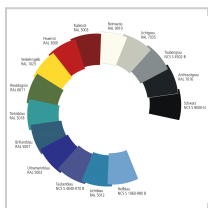

Schubladenschrank Höhe 800mm mit 5 Schubladen 200kg RAL7035/5012 T695 x B605mm

1.516,06 €*

Preise inkl. MwSt. zzgl. Versandkosten

Artikelnummer: **911048605**

- alle Schubladen mit 100 % Vollauszug (VA) - große Auswahl an Unterteilungsmaterial - maximale Kippsicherheit durch absolute Schubladensperre (es kann immer nur eine Schublade geöffnet werden) - Schienen laufen auf POM(Polyoxymetylen)-Rollen, das ist ein hochmolekularer thermoplastischer Kunststoff mit niedrigen Reibwerten und hoher Dimensionsstabilität - Schließung über RONIS-Zylinderschloss mit 2 Schlüsseln

Eigenschaften

Farbe Front:	RAL 5012 lichtblau
Farbe Korpus:	RAL 7035 lichtgrau
Garantie:	5 Jahre
H (mm):	800
Material:	Stahl
Oberfläche:	pulverbeschichtet
T (mm):	695
Tragfähigkeit (kg):	4000

Ausführungen