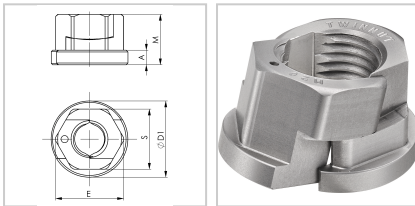

## Mutter "TWINNUT" mit Bund und Trennsperre M12 AMF

**85,92 €\***

Preise inkl. MwSt. zzgl. Versandkosten

Artikelnummer: **2646319**

**Hinweis:**

Eine Viertel bis halbe Drehung zum Kontern reicht aus!

### Eigenschaften

**Einsatz:**

teilbare Schraubenmutter für Schnellmontage, überwindet lange oder beschädigte Gewindestangen durch einfaches Darüberschieben, Mutterhälften sind durch die Trennsperre auch im ausgeschwenkten Zustand unverlierbar

### Ausführungen

Code	M (mm)	Gewinde	E (mm)	S (mm)	D1 (mm)	A (mm)	VE	Preis/VE
2646310	9	M6	11	10	14	3	1 Stück	47,00 €
2646313	12	M8	14	13	18	3,5	1 Stück	54,26 €

Code	M (mm)	Gewinde	E (mm)	S (mm)	D1 (mm)	A (mm)	VE	Preis/VE
2646317	14	M10	19	17	22	4	1 Stück	68,78 €
<b>2646319</b>	<b>16</b>	<b>M12</b>	<b>21</b>	<b>19</b>	<b>25</b>	<b>4</b>	<b>1 Stück</b>	<b>85,92 €</b>
2646324	21	M16	27	24	31	5	1 Stück	101,98 €
2646330	26	M20	33	30	37	6	1 Stück	111,15 €
2646336	30	M24	40	36	45	6	1 Stück	142,80 €