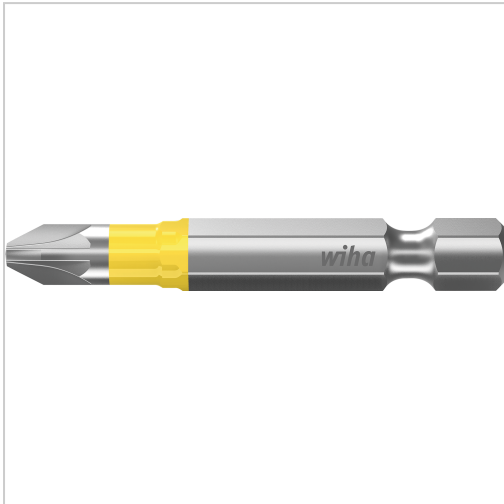

Y-Bit 1/4" POZIDRIV® gelb PZ1x50mm

wiha 
Tools that work for you

24,99 €*

Preise inkl. MwSt. zzgl. Versandkosten

Artikelnummer: **4380831**

Bisher herrschte beim Bitkauf keine Klarheit, welche Bits für welche Anwendung passend sind. Wiha macht Schluss mit der Komplexität zwischen der verwendeten Maschine, dem Schraubfall und der großen Auswahl an unterschiedlichen Bits. Dank des revolutionären Bitkonzepts von Wiha ist lediglich die Schraubenform ausschlaggebend für die Auswahl des richtigen Bits. Als Multitalent ist der TY-Bit für alle Arten von Schrauben, sowohl für T-förmige als auch Y-förmige Schrauben, geeignet und somit das ideale Werkzeug für Verschraubungen in allen Materialien. Dank der patentierten, verlängerten Torsionszone ist der Bit auch für Impact- und Schlagschrauber geeignet und garantiert eine 120 x höhere Lebensdauer im Vergleich zu den Wiha Standardbits. Zudem sind die farbigen Bits schnell und einfach auffindbar und dank des Farbmantels auch im Dunkeln mit UV-Licht gut zu finden. Somit kann die Anzahl verloren gegangener Bits gesenkt und die Kosten der Neubeschaffung eingespart werden

Eigenschaften

Einsatz:	für Schrauben in Y-Form, auch für Impact und Schlagschrauber geeignet
Größe ("):	1/4
VPE:	5
Antriebsart:	Pozidriv®

Ausführungen

Code	L (mm)	Größe	VE	Preis/VE
4380831	50	PZ1	1 Pack	24,99 €
4380821	25	PZ1	1 Pack	12,14 €
4380822	25	PZ2	1 Pack	12,14 €
4380832	50	PZ2	1 Pack	24,99 €
4380833	50	PZ3	1 Pack	22,85 €
4380823	25	PZ3	1 Pack	11,13 €