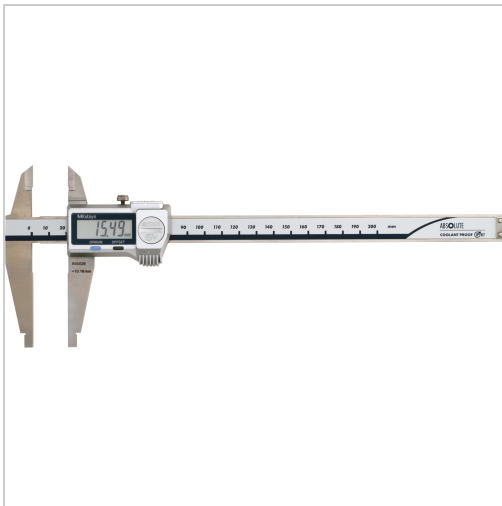

Werkstattmessschieber Digital IP67 ABSOLUTE Digimatic Abl. 0,01mm mit Spitzen DIN862E mit DA MB200mm

Mitutoyo

536,69 €* inkl. MwSt.

Preise inkl. MwSt. zzgl. Versandkosten

Artikelnummer: **32257200**

Feststellschraube, gerundete Messflächen für Innenmaße, bei 32257... mit schneidenförmigen Messflächen für Außenmaße

Elektronische Funktionen: EIN, ORGIN (ABS Nullpunkt), automatische Abschaltung nach 20 min, Alarm niedrige Spannung, bei 32256300 und 32257300 zusätzlich mit PRESET

Lieferumfang:

Messschieber, Knopfzelle V357 und Etui

Eigenschaften

Ablesung (mm):	0,01
Datenausgang:	Digimatic + USB
Kalibrierung:	K100
Lochmaßansatz (mm):	10
Material:	Edelstahl
Norm:	DIN 862B/DIN 862E
Schutzart (IP):	IP67
Anzeige:	LCD

Ausführungen

Code	Messbereich (mm)	Schrifthöhe (mm)	Schnabellänge (mm)	Ausführung	VE	Preis/VE
32256200	0 - 200	9	60	ohne Messerspitzen	1 Stück	491,47 €
32256300	0 - 300	11	75	ohne Messerspitzen	1 Stück	522,41 €
32257200	0 - 200	9	60	mit Messerspitzen	1 Stück	536,69 €
32257300	0 - 300	11	90	mit Messerspitzen	1 Stück	709,24 €