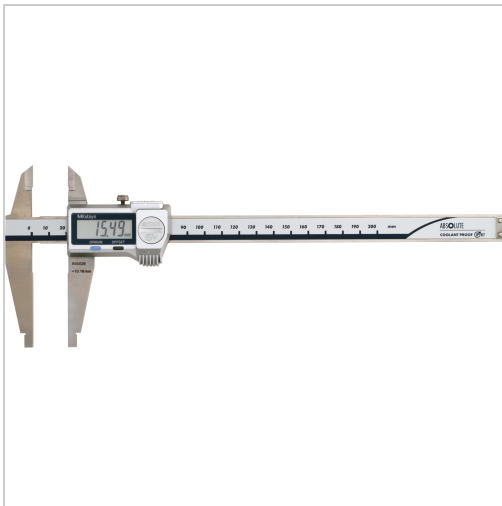

Werkstattmessschieber Digital IP67 ABSOLUTE Digimatic Abl. 0,01mm mit Spitzen DIN862E mit DA MB200mm

Mitutoyo

536,69 €*

Preise inkl. MwSt. zzgl. Versandkosten

Artikelnummer: **32257200**

Feststellschraube, gerundete Messflächen für Innenmaße, bei 32257... mit schneidenförmigen Messflächen für Außenmaße

Elektronische Funktionen: EIN, ORGIN (ABS Nullpunkt), automatische Abschaltung nach 20 min, Alarm niedrige Spannung, bei 32256300 und 32257300 zusätzlich mit PRESET

Lieferumfang:

Messschieber, Knopfzelle V357 und Etui

Eigenschaften

Ablesung (mm):	0,01
Datenausgang:	Digimatic + USB
Kalibrierung:	K100
Lochmaßansatz (mm):	10
Material:	Edelstahl
Norm:	DIN 862B/DIN 862E
Schutzart (IP):	IP67
Anzeige:	LCD

Ausführungen

Code	Messbereich (mm)	Schrifthöhe (mm)	Schnabellänge (mm)	Ausführung	VE	Preis/VE
32256200	0 - 200	9	60	ohne Messerspitzen	1 Stück	491,47 €
32256300	0 - 300	11	75	ohne Messerspitzen	1 Stück	654,50 €
32257200	0 - 200	9	60	mit Messerspitzen	1 Stück	536,69 €
32257300	0 - 300	11	90	mit Messerspitzen	1 Stück	709,24 €