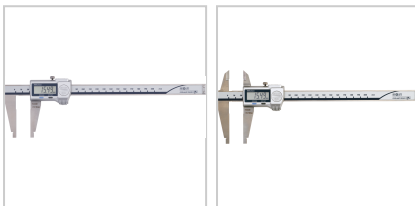

Werkstattmessschieber Digital IP67 ABSOLUTE Digimatic Abl. 0,01mm mit Spitzen DIN862E mit DA MB200mm

Mitutoyo

536,69 €* inkl. MwSt.

Preise inkl. MwSt. zzgl. Versandkosten

Artikelnummer: **32257200**

Feststellschraube, gerundete Messflächen für Innenmaße, bei 32257... mit schneidenförmigen Messflächen für Außenmaße

Elektronische Funktionen: EIN, ORGIN (ABS Nullpunkt), automatische Abschaltung nach 20 min, Alarm niedrige Spannung, bei 32256300 und 32257300 zusätzlich mit PRESET

Lieferumfang:

Messschieber, Knopfzelle V357 und Etui

Eigenschaften

Ablesung (mm):	0,01
Datenausgang:	Digimatic + USB
Kalibrierung:	K100
Lochmaßansatz (mm):	10
Material:	Edelstahl
Norm:	DIN 862B/DIN 862E
Schutzart (IP):	IP67
Anzeige:	LCD

Ausführungen

Code	Messbereich (mm)	Schrifthöhe (mm)	Schnabellänge (mm)	Ausführung	VE	Preis/VE
32256200	0 - 200	9	60	ohne Messerspitzen	1 Stück	491,47 €
32256300	0 - 300	11	75	ohne Messerspitzen	1 Stück	522,41 €
32257200	0 - 200	9	60	mit Messerspitzen	1 Stück	536,69 €
32257300	0 - 300	11	90	mit Messerspitzen	1 Stück	709,24 €