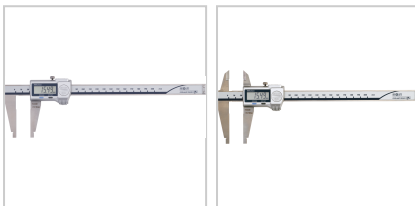

Werkstattmessschieber Digital IP67 ABSOLUTE Digimatic Abl. 0,01mm mit Spitzen DIN862E mit DA MB200mm

Mitutoyo

536,69 €*

Preise inkl. MwSt. zzgl. Versandkosten

Artikelnummer: **32257200**

Feststellschraube, gerundete Messflächen für Innenmaße, bei 32257... mit schneidenförmigen Messflächen für Außenmaße

Elektronische Funktionen: EIN, ORGIN (ABS Nullpunkt), automatische Abschaltung nach 20 min, Alarm niedrige Spannung, bei 32256300 und 32257300 zusätzlich mit PRESET

Lieferumfang:

Messschieber, Knopfzelle V357 und Etui

Eigenschaften

Ablesung (mm):	0,01
Datenausgang:	Digimatic + USB
Kalibrierung:	K100
Lochmaßansatz (mm):	10
Material:	Edelstahl
Norm:	DIN 862B/DIN 862E
Schutzart (IP):	IP67
Anzeige:	LCD

Ausführungen

Code	Messbereich (mm)	Schrifthöhe (mm)	Schnabellänge (mm)	Ausführung	VE	Preis/VE
32256200	0 - 200	9	60	ohne Messerspitzen	1 Stück	491,47 €
32256300	0 - 300	11	75	ohne Messerspitzen	1 Stück	654,50 €
32257200	0 - 200	9	60	mit Messerspitzen	1 Stück	536,69 €
32257300	0 - 300	11	90	mit Messerspitzen	1 Stück	709,24 €