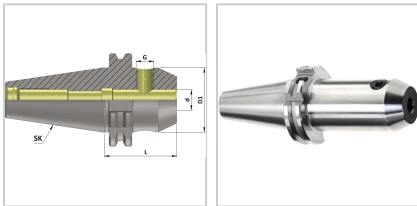

## Aufnahme Zylinderschaft SK50 Weldon DIN69871 Form AD D8X160mm

**122,93 €\***

Preise inkl. MwSt. zzgl. Versandkosten

Artikelnummer: **231278X160**

Außenkontur nach dem Härten überdreht, Kegelwinkel-Toleranz AT3 nach DIN 7187, Rundlaufabweichung  $\leq 0,003$  mm, mit Bohrung für Balluff-Chips

### Eigenschaften

<b>Einsatz:</b>	zum Spannen von Werkzeugen mit Zylinderschaft nach DIN 1835 B
<b>Form:</b>	AD
<b>IK:</b>	ja
<b>Norm:</b>	DIN 69871/ISO 7388-1
<b>Wuchtgüte:</b>	G6,3 15000
<b>aufnahme:</b>	zylinder