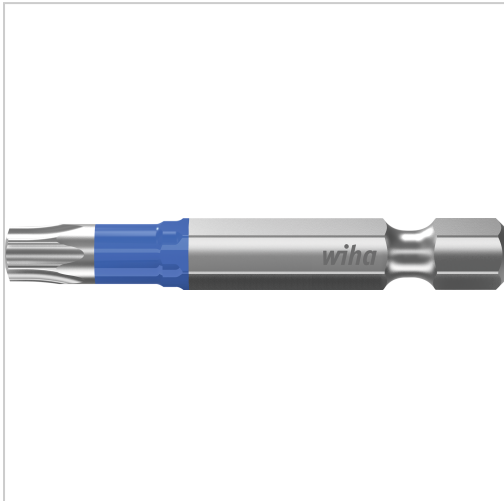

T-Bit 1/4" TORX® blau T10x50mm

wiha 
Tools that work for you

22,85 €*

Preise inkl. MwSt. zzgl. Versandkosten

Artikelnummer: **43809710**

Bisher herrschte beim Bitkauf keine Klarheit, welche Bits für welche Anwendung passend sind. Wiha macht Schluss mit der Komplexität zwischen der verwendeten Maschine, dem Schraubfall und der großen Auswahl an unterschiedlichen Bits. Dank des revolutionären Bitkonzepts von Wiha ist lediglich die Schraubenform ausschlaggebend für die Auswahl des richtigen Bits. Als Multitalent ist der TY-Bit für alle Arten von Schrauben, sowohl für T-förmige als auch Y-förmige Schrauben, geeignet und somit das ideale Werkzeug für Verschraubungen in allen Materialien. Dank der patentierten, verlängerten Torsionszone ist der Bit auch für Impact- und Schlagschrauber geeignet und garantiert eine 120 x höhere Lebensdauer im Vergleich zu den Wiha Standardbits. Zudem sind die farbigen Bits schnell und einfach auffindbar und dank des Farbmantels auch im Dunkeln mit UV-Licht gut zu finden. Somit kann die Anzahl verloren gegangener Bits gesenkt und die Kosten der Neubeschaffung eingespart werden

Eigenschaften

Einsatz:	für Schrauben in T-Form, auch für Impact und Schlagschrauber geeignet
Größe ("):	1/4
VPE:	5
Antriebsart:	Torx®

Ausführungen

Code	Größe	L (mm)	VE	Preis/VE
43809610	TX10	25	1 Pack	12,14 €
43809710	TX10	50	1 Pack	22,85 €
43809615	TX15	25	1 Pack	12,14 €
43809715	TX15	50	1 Pack	24,99 €
43809720	TX20	50	1 Pack	24,99 €
43809620	TX20	25	1 Pack	12,14 €
43809725	TX25	50	1 Pack	24,99 €
43809625	TX25	25	1 Pack	11,13 €
43809730	TX30	50	1 Pack	24,99 €
43809630	TX30	25	1 Pack	12,14 €
43809740	TX40	50	1 Pack	22,85 €
43809640	TX40	25	1 Pack	12,14 €