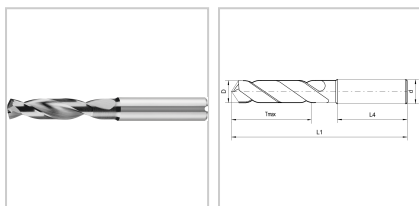

### Eigenschaften

<b>Beschichtung:</b>	EYL+ Doppelbeschichtung
<b>Drallrichtung:</b>	rechts
<b>Einsatz:</b>	Stähle bis 1200 N/mm <sup>2</sup> , Kohlenstoffstähle, Bronze, Guss und hochlegierte AISi-Legierungen
<b>Form des Schaftes:</b>	zylinder
<b>Hauptanwendung:</b>	Gusseisen, Stahl
<b>Material:</b>	VHM
<b>Norm:</b>	DIN 6537-K
<b>Schaft:</b>	HA
<b>Spitzenwinkel (°):</b>	140
<b>x D:</b>	3

<b>z:</b>	2
<b>Schneidrichtung:</b>	rechts

### Ausführungen

Code	d (mm)	Tmax (mm)	D (mm)	L1 (mm)	L4 (mm)	VE	Preis/VE
1180503,2	6	14	3,2	62	36	1 Stück	32,84 €
1180503,9	6	17	3,9	66	36	1 Stück	31,30 €
1180504,1	6	17	4,1	66	36	1 Stück	34,27 €
1180504,2	6	17	4,2	66	36	1 Stück	29,15 €
1180504,3	6	17	4,3	66	36	1 Stück	29,04 €
1180504,5	6	17	4,5	66	36	1 Stück	30,82 €
1180504,65	6	17	4,65	66	36	1 Stück	31,18 €
1180504,7	6	17	4,7	66	36	1 Stück	35,46 €
1180504,8	6	20	4,8	66	36	1 Stück	34,99 €
1180504,9	6	20	4,9	66	36	1 Stück	31,89 €
1180505	6	20	5	66	36	1 Stück	34,99 €
1180505,1	6	20	5,1	66	36	1 Stück	31,77 €
1180505,2	6	20	5,2	66	36	1 Stück	35,70 €
1180505,5	6	20	5,5	66	36	1 Stück	29,15 €
1180505,55	6	20	5,55	66	36	1 Stück	32,61 €
1180505,7	6	20	5,7	66	36	1 Stück	31,06 €
1180505,9	6	20	5,9	66	36	1 Stück	29,15 €
1180506	6	20	6	66	36	1 Stück	36,77 €
1180506,1	8	24	6,1	79	36	1 Stück	46,53 €
1180506,2	8	24	6,2	79	36	1 Stück	39,75 €
1180506,3	8	24	6,3	79	36	1 Stück	43,08 €
1180506,5	8	24	6,5	79	36	1 Stück	39,63 €
1180506,6	8	24	6,6	79	36	1 Stück	42,36 €
1180506,7	8	24	6,7	79	36	1 Stück	47,36 €
1180506,8	8	24	6,8	79	36	1 Stück	41,89 €
1180507	8	24	7	79	36	1 Stück	42,13 €
1180507,2	8	29	7,2	79	36	1 Stück	50,46 €
1180507,3	8	29	7,3	79	36	1 Stück	43,79 €