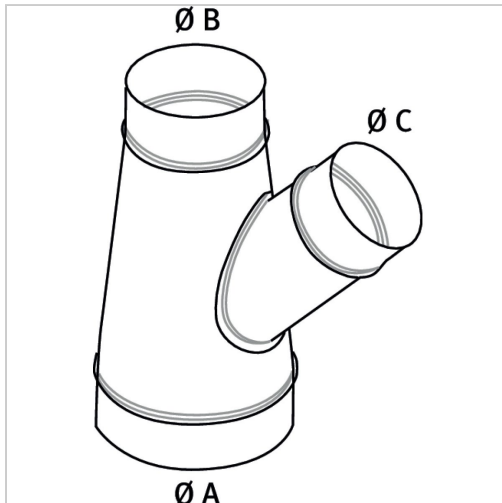

Abzweigstück 45° Holzkraft Ø 140/120/80

98,52 €*

Preise inkl. MwSt. zzgl. Versandkosten

Artikelnummer: **ST5143710**

Dimensionen: **260x150x405**

Abgang 45°

Hersteller

Stürmer Maschinen GmbH