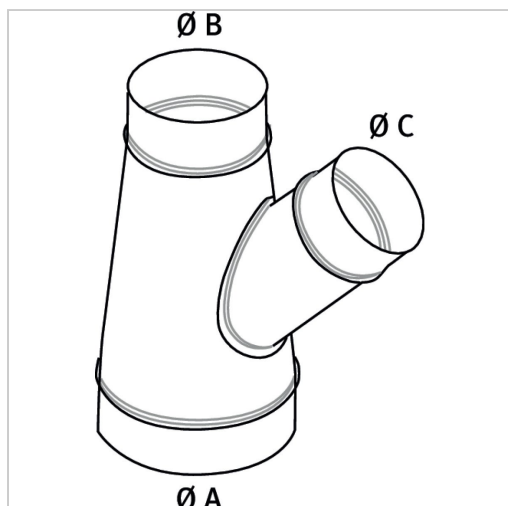

Abzweigstück 45° Holzkraft Ø 140/120/80

98,52 €*

Preise inkl. MwSt. zzgl. Versandkosten

Artikelnummer: **ST5143710**

Dimensionen: **260x150x405**

Abgang 45°

Hersteller

Stürmer Maschinen GmbH