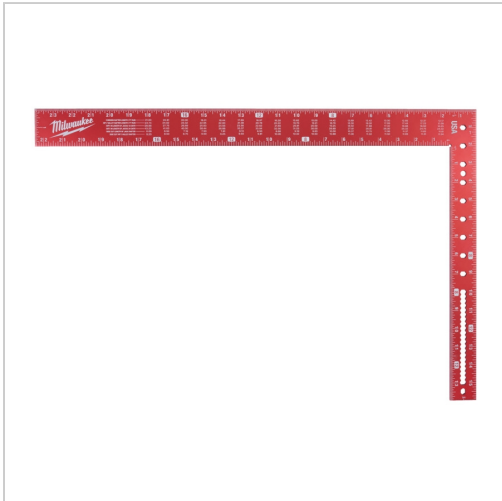

Zimmermannswinkel imperial

36,06 €*

Preise inkl. MwSt. zzgl. Versandkosten

Artikelnummer: **MI4932472125**

Eigenschaften

VPE:	1
Typ:	Zimmermannswinkel